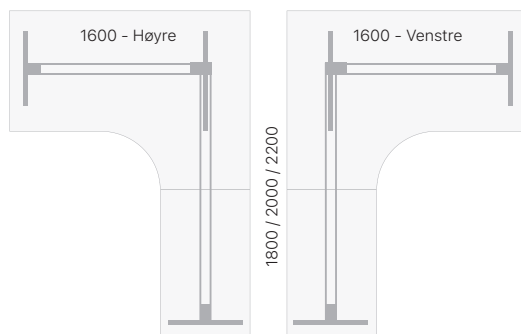

ERG OFF

- Antall motorer: 2
- Kapasitet: 125 kg
- Løftehastighet: 38 mm/sek
- Høydejustering: 625-1280 mm
- Føtter: 2 x 700 mm

DNA Heve-senkebord - antrasitt laminat

Geometri	Understell	1600 x 800		1800 x 800		2000 x 800		1600 x 800		1800 x 800	
		Art. nr.	Pris	Art. nr.	Pris	Art. nr.	Pris	Art. nr.	Pris	Art. nr.	Pris
Rektangulær	Alugrått	E16065		E16155		E16662		E16062		E18031	
	Sort	E16707	*	E16709	*	E16710	*	E16708	*	E18041	*
	Hvitt	E16683		E16685		E16686		E16684		E18036	
								Med bue			

Geometri	Understell	Art. nr.	Pris
Høyre	Alugrått	E16242	
	Sort	E16244	
	Hvitt	E16243	*
Venstre	Alugrått	E16254	
	Sort	E16256	
	Hvitt	E16255	

- Antall motorer: 2
- Kapasitet: 125 kg
- Løfthastighet: 38 mm/sek
- Høydejustering: 625-1280 mm
- Føtter: 2 x 900 mm

Elektrisk heve-senke bord i flere forskjellige størrelser

ERGOFF

DNA Heve-senkebord - antrasitt laminat

		1600 x 1800		1600 x 2000		1600 x 2200	
Geometri	Understell	Art. nr.	Pris	Art. nr.	Pris	Art. nr.	Pris
Høyre	Alugrått	E15984		E15987		E15990	
	Hvitt	E15985		E15989		E15992	
	Sort	E15986	*	E15988	*	E15991	*
Venstre	Alugrått	E15996		E15999		E16002	*
	Hvitt	E15997		E16001		E16004	
	Sort	E15998		E16000		E16003	

- Antall motorer: 3
- Kapasitet: 150 kg
- Løfthastighet: 38 mm/sek
- Høydejustering: 625-1280 mm
- Føtter: 700+900+500 mm

Velg mellom alugrått, hvitt eller sort understell

ERGOFF

DNA Heve-senkebord - antrasitt laminat