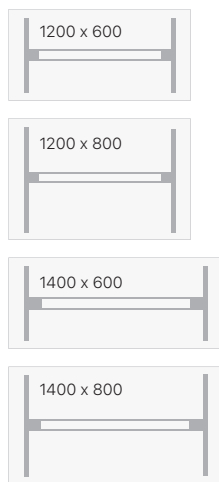

DNA Heve-senkebord - bjørk laminat

DNA heve-senke skrivebord er svært delikate, robuste og prisgunstige bord med 650 mm motorisert justering av arbeidshøyde. Heve-senkebordene leveres med 25 mm tykke, bordplater i bjørk laminat. Med dette bordet justerer du enkelt arbeidshøyden fra 625 til 1280 mm (inkludert bordplate). Skrivebordet leveres med motorisert understell i tre farger. Kontrollpanelet har et display som viser aktuell bordhøyde. Det har tre programmerbare arbeidshøyder og gir en påminnelse om at du bør opp og stå (tidspåminnelse). Maksimal løftekapasitet er 125 kg for 2-beinsbord og 150 kg for 3-beinsbord, forutsatt jevnt fordelt last.