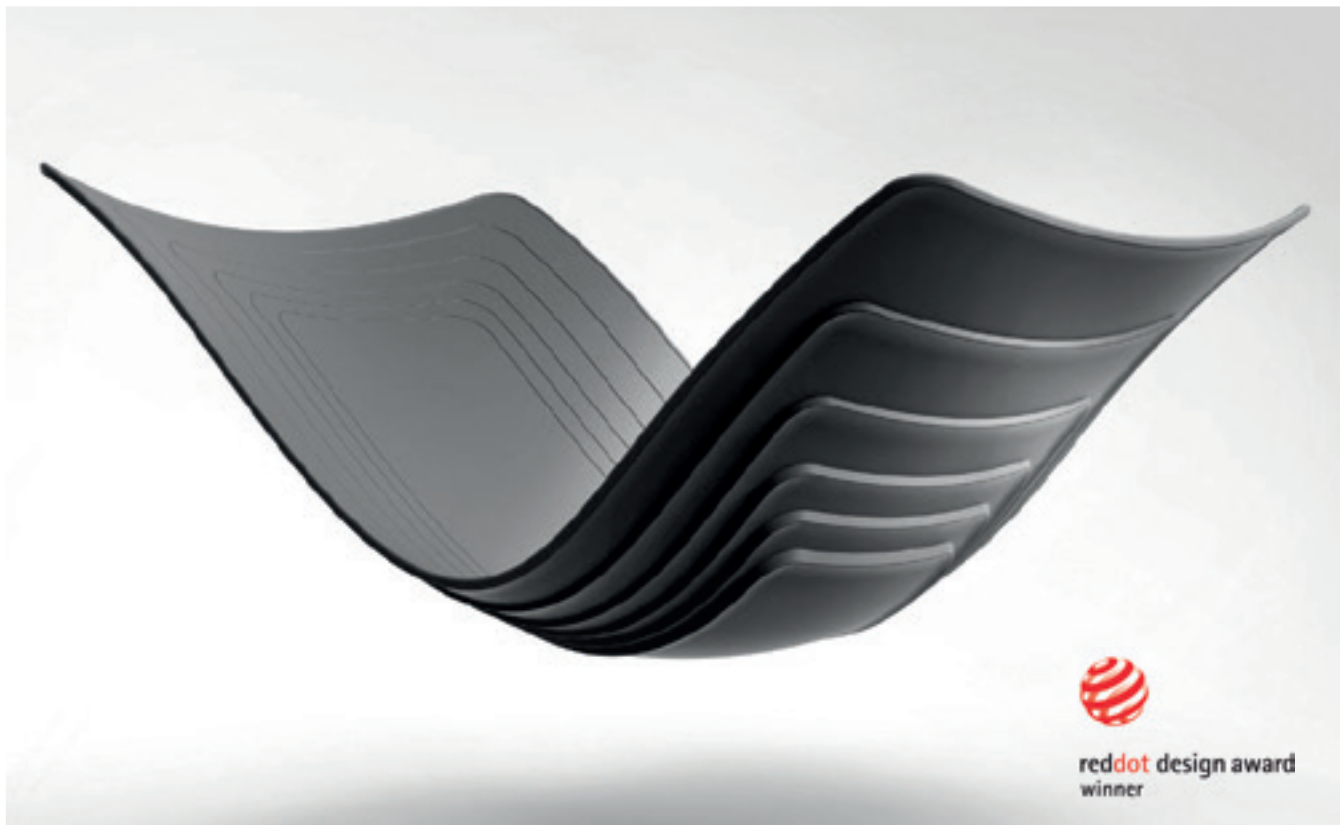

Sittehøyde (mm): 475
Sete BxD (mm): 440 x 400

Sort Understell Krom
Art. nr. K102389 **Pris ***

Grå Understell Krom
Art. nr. K102251 **Pris ***

reddot design award
winner

ERGOFF

5 WAVES

5 WAVES stolen er en tiltalende og meget robust stol, i rød eller sort utførelse. Stolbein i lukket (slade) utførelse eller som tradisjonell 4 beins variant. Setet er produsert i 100% PP-plast, støpt i en lagdelt utførelse som kombinerer komfort, stabilitet og design. Stolbeina er helsveiset Ø18 mm stålrør som er miljøriktig pulverlakkert og har gode gulvbeskyttere i plast. Designet av den kjente danske designer-duoen ISKOS-BERLIN. RED Dot Design Award winner (2018). Kan stables.