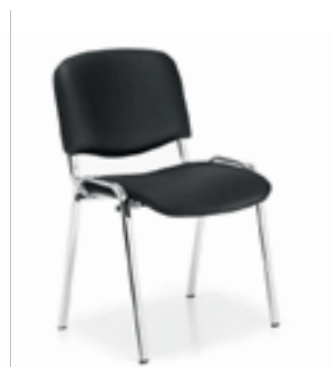

Sort
Understell Krom
Art. nr. K113747 **Pris ***