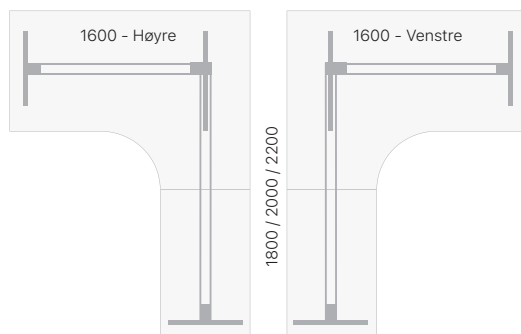

- Antall motorer: 2
- Kapasitet: 125 kg
- Løftehastighet: 38 mm/sek
- Høydejustering: 625-1280 mm
- Føtter: 700+900 mm

ERGOFF

DNA Heve-senkebord - lys grå laminat

Geometri	Understell	1600 x 1200		1800 x 1200		2000 x 1200	
		Art. nr.	Pris	Art. nr.	Pris	Art. nr.	Pris
Høyre	Alu grått	E16005		E16104		E16194	
	Sort	E16007		E16106		E16196	
	Hvitt	E16006	*	E16105	*	E16195	*
Venstre	Alu grått	E16017		E16116		E16206	
	Sort	E16019		E16118		E16208	
	Hvitt	E16018		E16117		E16207	

Geometri	Understell	Art. nr.	Pris	2365 x 1200	
				Art. nr.	Pris
Høyre	Alu grått	E16266			
	Hvitt	E16267			
	Sort	E16268	*		
Venstre	Alu grått	E16278			
	Hvitt	E16279			
	Sort	E16280			

- Antall motorer: 2
- Kapasitet: 125 kg
- Løftehastighet: 38 mm/sek
- Høydejustering: 625-1280 mm
- Føtter: 2 x 900 mm

Elektrisk heve-senke bord i flere forskjellige størrelser

ERGOFF

DNA Heve-senkebord - lys grå laminat

1600 x 1800				1600 x 2000		1600 x 2200	
Geometri	Understell	Art. nr.	Pris	Art. nr.	Pris	Art. nr.	Pris
Høyre	Alu grått	E16008		E16011		E16014	
	Sort	E16010		E16013		E16016	
	Hvitt	E16009	*	E16012	*	E16015	*
Venstre	Alu grått	E16020		E16023		E16026	*
	Sort	E16022		E16025		E16028	
	Hvitt	E16021		E16024		E16027	

- Antall motorer: 3
- Kapasitet: 150 kg
- Løfthastighet: 38 mm/sek
- Høydejustering: 625-1280 mm
- Føtter: 700+900+500 mm

Velg mellom alu grått, hvitt eller sort understell

ERGOFF

DNA Heve-senkebord - lys grå laminat