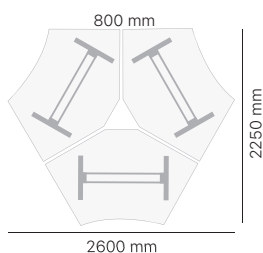

- Antall motorer: 2
- Kapasitet: 125 kg
- Løftehastighet: 38 mm/sek
- Høydejustering: 625-1280 mm
- Føtter: 2 x 500/700 mm

Elektrisk hev-senk

ERG OFF

DNA Heve-senkebord - bjørk laminat

Geometri	Understell	1200 x 600		1200 x 800		1400 x 600		1400 x 800	
		Art. nr.	Pris	Art. nr.	Pris	Art. nr.	Pris	Art. nr.	Pris
Rektangulær	Alugrått	E15626		E15627		E15628		E15629	
	Sort	E15914	*	E15915	*	E15916	*	E15917	*
	Hvitt	E15770		E15771		E15772		E15773	

ERG OFF

- Antall motorer: 2
- Kapasitet: 125 kg
- Løftehastighet: 38 mm/sek
- Høydejustering: 625-1280 mm
- Føtter: 2 x 700 mm

DNA Heve-senkebord - bjørk laminat

Geometri	Understell	1600 x 800		1800 x 800		2000 x 800		1600 x 800		1800 x 800		
		Art. nr.	Pris	Art. nr.	Pris	Art. nr.	Pris	Art. nr.	Pris	Art. nr.	Pris	
Rektangulær	Alugrått	E15630		E16649	*	E16650		Med bue	E15631		E18033	
	Sort	E15918	*	E16692	*	E16693	*	Med bue	E15919	*	E18043	
	Hvitt	E15774			E16668	*	E16669		Med bue	E15775		E18038

- Antall motorer: 2
- Kapasitet: 125 kg
- Løftehastighet: 38 mm/sek
- Høydejustering: 625-1280 mm
- Føtter: 700+900 mm

ERGOFF

**DNA Heve-senkebord
- bjørk laminat**

Geometri	Understell	1600 x 1200		1800 x 1200		2000 x 1200	
		Art. nr.	Pris	Art. nr.	Pris	Art. nr.	Pris
Høyre	Alu grått	E15635		E15636		E15634	
	Sort	E15923		E15924		E15922	
	Hvitt	E15779	*	E15780	*	E15778	*
Venstre	Alu grått	E15640		E15641		E15639	
	Sort	E15928		E15929		E15927	
	Hvitt	E15784		E15785		E15783	