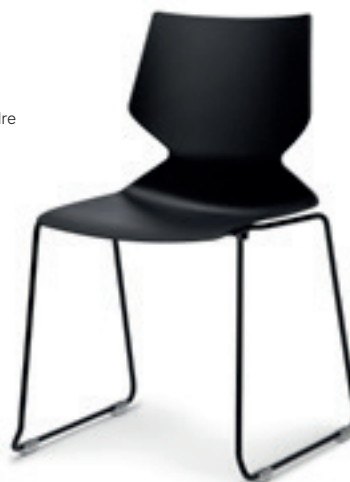

FLY

Stolen FLY er designet av den kjente, italienske designeren Claudio Bellini og har har vunnet den prestisjetunge designprisen Red Dot Award. Stolen har meget stabilt og lekkert designet sete og rygg i et patentert plastkompositt. Kanskje passer FLY aller best for bruk i kantiner, møterom eller som besøksstoler på et kontor? Stolen har understell i lukket utførelse, hvilket betyr at det blir betydelig mindre støy enn med de mer tradisjonelle fire bein. FLY er priset i stk, men bestilles og leveres i eske à 4 stk.

Sittehøyde (mm): 450

Sete BxD (mm): 430 x 430

Sort med sort understell

Art. nr. K113721 **Pris***

red dot design award
winner

ERGOFF