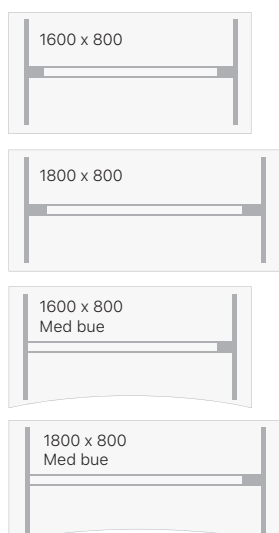

Skikkelig lås med
fellbar nøkkelbrikke

DNA Heve-senkebord - antrasitt laminat

DNA heve-senke skrivebord er svært delikate, robuste og prisgunstige bord med 650 mm motorisert justering av arbeidshøyde. Heve-senkebordene leveres med 25 mm tykke, antrasitt laminat bordplater. Med dette bordet justerer du enkelt arbeidshøyden fra 625 til 1280 mm (inkludert bordplate). Skrivebordet leveres med motorisert understell i tre farger. Kontrollpanelet har et display som viser aktuell bordhøyde. Det har tre programmerbare arbeidshøyder og gir en påminnelse om at du bør opp og stå (tidspåminnelse). Maksimal løftekapasitet er 125 kg for 2-beinsbord og 150 kg for 3-beinsbord, forutsatt jevnt fordelt last.

- Antall motorer: 2
- Kapasitet: 125 kg
- Løftehastighet: 38 mm/sek
- Høydejustering: 625-1280 mm
- Føtter: 2 x 500/700 mm

Elektrisk hev-senk

ERG OFF

DNA Heve-senkebord - antrasitt laminat

Geometri	Understell	1200 x 600		1200 x 800		1400 x 600		1400 x 800	
		Art. nr.	Pris	Art. nr.	Pris	Art. nr.	Pris	Art. nr.	Pris
Rektangulær	Alugrått	E15963		E16660		E15972		E16661	
	Sort	E16703	*	E16704	*	E16705	*	E16706	*
	Hvitt	E16679		E16680		E16681		E16682	

ERG OFF

- Antall motorer: 2
- Kapasitet: 125 kg
- Løftehastighet: 38 mm/sek
- Høydejustering: 625-1280 mm
- Føtter: 2 x 700 mm

DNA Heve-senkebord - antrasitt laminat

Geometri	Understell	1600 x 800		1800 x 800		2000 x 800		1600 x 800		1800 x 800	
		Art. nr.	Pris	Art. nr.	Pris	Art. nr.	Pris	Art. nr.	Pris	Art. nr.	Pris
Rektangulær	Alugrått	E16065		E16155		E16662		E16062		E18031	
	Sort	E16707	*	E16709	*	E16710	*	E16708	*	E18041	*
	Hvitt	E16683		E16685		E16686		E16684		E18036	
								Med bue			