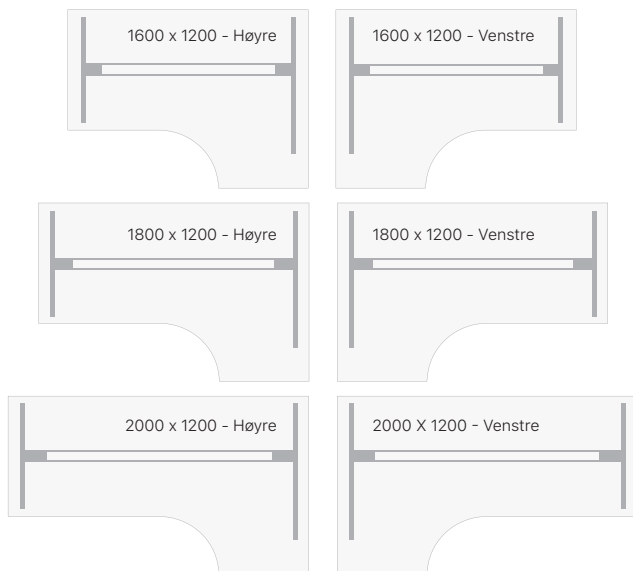

DNA-oppbevaring har soft-closing og skikkelige låser, med fellbar nøkkelbrikke.

DNA Heve-senkebord - lys grå laminat

DNA heve-senke skrivebord er svært delikate, robuste og prisgunstige bord med 650 mm motorisert justering av arbeidshøyde. Heve-senkebordene leveres med 25 mm tykke, lys grå laminat bordplater. Med dette bordet justerer du enkelt arbeidshøyden fra 625 til 1280 mm (inkludert bordplate). Skrivebordet leveres med motorisert understell i tre farger. Kontrollpanelet har et display som viser aktuell bordhøyde. Det har tre programmerbare arbeidshøyder og gir en påminnelse om at du bør opp og stå (tidspåminnelse). Maksimal løftekapasitet er 125 kg for 2-beinsbord og 150 kg for 3-beinsbord, forutsatt jevnt fordelt last.

- Antall motorer: 2
- Kapasitet: 125 kg
- Løftehastighet: 38 mm/sek
- Høydejustering: 625-1280 mm
- Føtter: 2 x 500/700 mm

Elektrisk hev-senk

ERG OFF

DNA Heve-senkebord - lys grå laminat

Geometri	Understell	1200 x 600		1200 x 800		1400 x 600		1400 x 800	
		Art. nr.	Pris	Art. nr.	Pris	Art. nr.	Pris	Art. nr.	Pris
Rektangulær	Alugrått	E16651		E16652		E16653		E16654	
	Sort	E16694	*	E16695	*	E16696	*	E16697	*
	Hvitt	E16670		E16671		E16672		E16673	

- Antall motorer: 2
- Kapasitet: 125 kg
- Løftehastighet: 38 mm/sek
- Høydejustering: 625-1280 mm
- Føtter: 2 x 700 mm

ERG OFF

DNA Heve-senkebord - lys grå laminat

Geometri	Understell	1600 x 800		1800 x 800		2000 x 800		1600 x 800		1800 x 800	
		Art. nr.	Pris	Art. nr.	Pris	Art. nr.	Pris	Art. nr.	Pris	Art. nr.	Pris
Rektangulær	Alugrått	E16655		E16657		E16658		E16656		E18034	
	Sort	E16698	*	E16700	*	E16701	*	E16675	*	E18044	*
	Hvitt	E16674		E16676		E16677		E16699		E18039	
								Med bue			