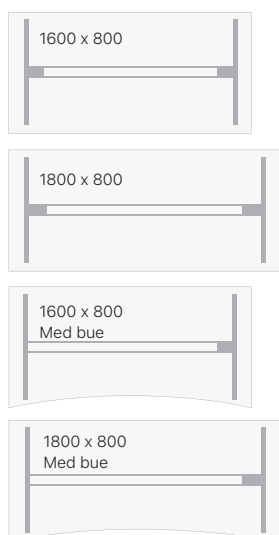

DNA Heve-senkebord - hvit laminat

DNA heve-senke skrivebord er svært delikate, robuste og prisgunstige bord med 650 mm motorisert justering av arbeidshøyde. Heve-senkebordene leveres med 25 mm tykke, hvite bordplater. Med dette bordet justerer du enkelt arbeidshøyden fra 625 til 1280 mm (inkludert bordplate). Skrivebordet leveres med motorisert understell i tre farger. Kontrollpanelet har et display som viser aktuell bordhøyde. Det har tre programmerbare arbeidshøyder og gir en påminnelse om at du bør opp og stå (tidspåminnelse). Maksimal løftekapasitet er 125 kg for 2-beinsbord og 150 kg for 3-beinsbord, forutsatt jevnt fordelt last.

- Antall motorer: 2
- Kapasitet: 125 kg
- Løftehastighet: 38 mm/sek
- Høydejustering: 625-1280 mm
- Føtter: 2 x 500/700 mm

Elektrisk hev-senk

ERG OFF

DNA Heve-senkebord - hvit laminat

Geometri	Understell	1200 x 600		1200 x 800		1400 x 600		1400 x 800	
		Art. nr.	Pris	Art. nr.	Pris	Art. nr.	Pris	Art. nr.	Pris
Rektangulær	Alugrått	E15530		E15531		E15532		E15533	
	Sort	E15818	*	E15819	*	E15820	*	E15821	*
	Hvitt	E15674		E15675		E15676		E15677	

ERG OFF

- Antall motorer: 2
- Kapasitet: 125 kg
- Løftehastighet: 38 mm/sek
- Høydejustering: 625-1280 mm
- Føtter: 2 x 700 mm

DNA Heve-senkebord - hvit laminat

Geometri	Understell	1600 x 800		1800 x 800		2000 x 800		1600 x 800		1800 x 800	
		Art. nr.	Pris	Art. nr.	Pris	Art. nr.	Pris	Art. nr.	Pris	Art. nr.	Pris
Rektangulær	Alugrått	E15534		E16645		E16646		E15535		E18030	
	Sort	E15822	*	E16688	*	E16689	*	E15823	*	E18040	*
	Hvitt	E15678		E16664		E16665		E15679		E18035	