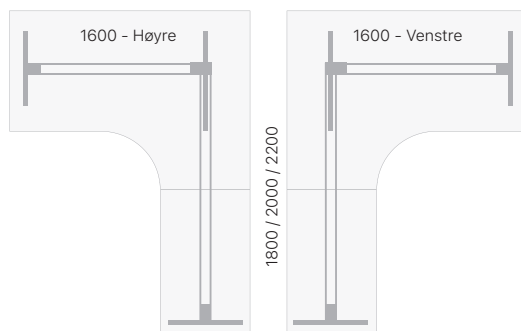

ERG OFF

- Antall motorer: 2
- Kapasitet: 125 kg
- Løftehastighet: 38 mm/sek
- Høydejustering: 625-1280 mm
- Føtter: 2 x 700 mm

DNA Heve-senkebord - hvit laminat

Geometri	Understell	1600 x 800		1800 x 800		2000 x 800		1600 x 800		1800 x 800	
		Art. nr.	Pris	Art. nr.	Pris	Art. nr.	Pris	Art. nr.	Pris	Art. nr.	Pris
Rektangulær	Alugrått	E15534		E16645		E16646		E15535		E18030	
	Sort	E15822	*	E16688	*	E16689	*	E15823	*	E18040	*
	Hvitt	E15678		E16664		E16665		E15679		E18035	

- Antall motorer: 2
- Kapasitet: 125 kg
- Løftehastighet: 38 mm/sek
- Høydejustering: 625-1280 mm
- Føtter: 700+900 mm

ERGOFF

DNA Heve-senkebord - hvit laminat

Geometri	Understell	1600 x 1200		1800 x 1200		2000 x 1200	
		Art. nr.	Pris	Art. nr.	Pris	Art. nr.	Pris
Høyre	Alu grått	E15539		E15540		E15538	
	Sort	E15827		E15828		E15826	
	Hvitt	E15683	*	E15684	*	E15682	*
Venstre	Alu grått	E15544		E15545		E15543	
	Sort	E15832		E15833		E15831	
	Hvitt	E15688		E15689		E15687	

- Antall motorer: 2
- Kapasitet: 125 kg
- Løftehastighet: 38 mm/sek
- Høydejustering: 625-1280 mm
- Føtter: 2 x 900 mm

Elektrisk heve-senke bord i flere forskjellige størrelser

ERGOFF

DNA Heve-senkebord - hvit laminat

- Antall motorer: 3
- Kapasitet: 150 kg
- Løfthastighet: 38 mm/sek
- Høydejustering: 625-1280 mm
- Føtter: 700+900+500 mm

ERGOFF

DNA Heve-senkebord - hvit laminat

		1800 x 1800		1800 x 2000		1800 x 2200	
Geometri	Understell	Art. nr.	Pris	Art. nr.	Pris	Art. nr.	Pris
Høyre	Alu-grått	E15550		E15560		E15570	
	Sort	E15838		E15848		E15858	
	Hvitt	E15694	*	E15704	*	E15714	*
Venstre	Alu-grått	E15555		E15565		E15575	
	Sort	E15843		E15853		E15863	
	Hvitt	E15699		E15709		E15719	