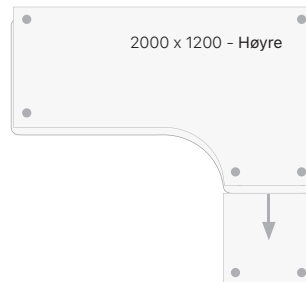

I møbelserien DNA finner du dessuten ordinære skrivebord på alu­grå l-bein, med manuell innstilling av arbeidshøyde (650 - 800 mm). Skrivebordene har 25 mm tykke, bøk laminerte bordplater - velg mellom et utall geometrier/utførelser tilpasset ditt behov.

ERG OFF

DNA Skrivebord - bøk laminat - Med bue

Størrelse (mm)	Understell	Art. nr.	Pris
1600 x 800	Alu­grått	K108813	*

1600 x 800 Rektangulær

1800 x 800 Rektangulær

1600 x 800 Med bue

Hjørnebord

Bygg på med ønsket tilsatsbord

Bygg på med ønsket tilsatsbord

ERGOFF

DNA Skrivebord - bøk laminat

Geometri	Størrelse (mm)	Art. nr.	Pris
	2000 x 1200	K108807	*
Venstre	1600 x 1200	K108809	*
	1800 x 1200	K108811	*
	2000 x 1200	K108806	*
Høyre	1600 x 1200	K108808	*
	1800 x 1200	K108810	*