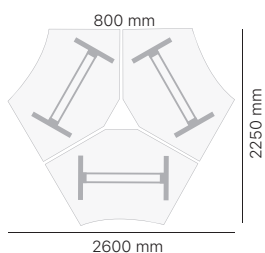

- Antall motorer: 2
- Kapasitet: 125 kg
- Løftehastighet: 38 mm/sek
- Høydejustering: 625-1280 mm
- Føtter: 2 x 500/700 mm

Elektrisk hev-senk

ERG OFF

DNA Heve-senkebord - hvit laminat

Geometri	Understell	1200 x 600		1200 x 800		1400 x 600		1400 x 800	
		Art. nr.	Pris	Art. nr.	Pris	Art. nr.	Pris	Art. nr.	Pris
Rektangulær	Alugrått	E15530		E15531		E15532		E15533	
	Sort	E15818	*	E15819	*	E15820	*	E15821	*
	Hvitt	E15674		E15675		E15676		E15677	

ERG OFF

- Antall motorer: 2
- Kapasitet: 125 kg
- Løftehastighet: 38 mm/sek
- Høydejustering: 625-1280 mm
- Føtter: 2 x 700 mm

DNA Heve-senkebord - hvit laminat

Geometri	Understell	1600 x 800		1800 x 800		2000 x 800		1600 x 800		1800 x 800	
		Art. nr.	Pris	Art. nr.	Pris	Art. nr.	Pris	Art. nr.	Pris	Art. nr.	Pris
Rektangulær	Alugrått	E15534		E16645		E16646		E15535		E18030	
	Sort	E15822	*	E16688	*	E16689	*	E15823	*	E18040	*
	Hvitt	E15678		E16664		E16665		E15679		E18035	

- Antall motorer: 2
- Kapasitet: 125 kg
- Løftehastighet: 38 mm/sek
- Høydejustering: 625-1280 mm
- Føtter: 700+900 mm

ERGOFF

DNA Heve-senkebord - hvit laminat

Geometri	Understell	1600 x 1200		1800 x 1200		2000 x 1200	
		Art. nr.	Pris	Art. nr.	Pris	Art. nr.	Pris
Høyre	Alu grått	E15539		E15540		E15538	
	Sort	E15827		E15828		E15826	
	Hvitt	E15683	*	E15684	*	E15682	*
Venstre	Alu grått	E15544		E15545		E15543	
	Sort	E15832		E15833		E15831	
	Hvitt	E15688		E15689		E15687	