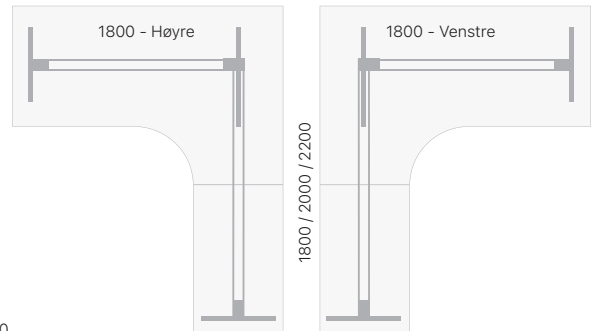

Elektrisk heve-senke bord i flere forskjellige størrelser

ERGOFF

DNA heve-senkebord - bøk laminat

		1600 x 1800		1600 x 2000		1600 x 2200	
Geometri	Understell	Art. nr.	Pris	Art. nr.	Pris	Art. nr.	Pris
Høyre	Alu-grått	E15597		E15607		E15617	
	Sort	E15885		E15895		E15905	
	Hvitt	E15741	*	E15751	*	E15761	*
Venstre	Alu-grått	E15602		E15612		E15622	*
	Sort	E15890		E15900		E15910	
	Hvitt	E15746		E15756		E15766	

- Antall motorer: 3
- Kapasitet: 150 kg
- Løfthastighet: 38 mm/sek
- Høydejustering: 625-1280 mm
- Føtter: 700+900+500 mm

Velg mellom alu-grått, hvitt eller sort understell

ERGOFF

DNA heve-senkebord - bøk laminat

- Antall motorer: 3
- Kapasitet: 150 kg
- Løfthastighet: 38 mm/sek
- Høydejustering: 625-1280 mm
- Føtter: 700+900+500 mm

Designet og kvalitetskontrollert i Skandinavia

ERGOFF

DNA heve-senkebord - bøk laminat