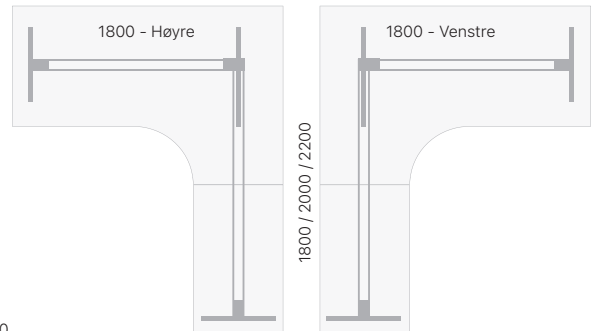

- Antall motorer: 2
- Kapasitet: 125 kg
- Løftehastighet: 38 mm/sek
- Høydejustering: 625-1280 mm
- Føtter: 2 x 900 mm

Elektrisk heve-senke bord i flere forskjellige størrelser

ERGOFF

DNA Heve-senkebord - bjørk laminat

- Antall motorer: 3
- Kapasitet: 150 kg
- Løfthastighet: 38 mm/sek
- Høydejustering: 625-1280 mm
- Føtter: 700+900+500 mm

Velg mellom alu-grått, hvitt eller sort understell

ERGOFF

DNA Heve-senkebord - bjørk laminat

- Antall motorer: 3
- Kapasitet: 150 kg
- Løfthastighet: 38 mm/sek
- Høydejustering: 625-1280 mm
- Føtter: 700+900+500 mm

Designet og kvalitetskontrollert i Skandinavia

ERGOFF

DNA Heve-senkebord - bjørk laminat