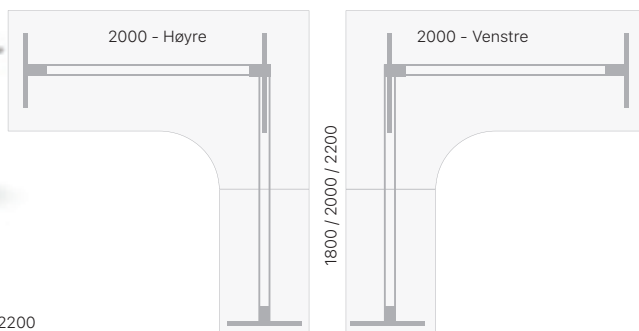

- Antall motorer: 3
- Kapasitet: 150 kg
- Løfthastighet: 38 mm/sek
- Høydejustering: 625-1280 mm
- Føtter: 700+900+500 mm

Velg mellom alu grått, hvitt eller sort understell

ERGOFF

DNA Heve-senkebord - lys grå laminat

- Antall motorer: 3
- Kapasitet: 150 kg
- Løfthastighet: 38 mm/sek
- Høydejustering: 625-1280 mm
- Føtter: 700+900+500 mm

Designet og kvalitetskontrollert i Skandinavia

ERGOFF

DNA Heve-senkebord - lys grå laminat

- Antall motorer: 3
- Kapasitet: 150 kg
- Løfthastighet: 38 mm/sek
- Høydejustering: 625-1280 mm
- Føtter: 700+900+500 mm

Stort hjørnebord og møtebord i ett

-  Antall motorer: 3
-  Kapasitet: 150 kg
-  Løfthastighet: 38 mm/sek
-  Høydejustering: 625-1280 mm
-  Føtter: 900+900+500 mm