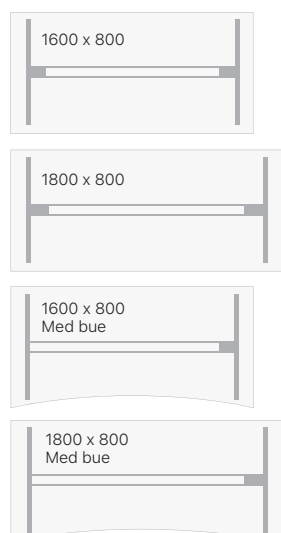

DNA heve-senke skrivebord er svært delikate, robuste og prisgunstige bord med 650 mm motorisert justering av arbeidshøyde. Heve-senkebordene leveres med 25 mm tykke, bordplater i bøk laminat. Med dette bordet justerer du enkelt arbeidshøyden fra 625 til 1280 mm (inkludert bordplate). Skrivebordet leveres med motorisert understell i tre farger. Kontrollpanelet har et display som viser aktuell bordhøyde. Det har tre programmerbare arbeidshøyder og gir en påminnelse om at du bør opp og stå (tidspåminnelse). Maksimal løftekapasitet er 125 kg for 2-beinsbord og 150 kg for 3-beinsbord, forutsatt jevnt fordelt last.

- Antall motorer: 2
- Kapasitet: 125 kg
- Løftehastighet: 38 mm/sek
- Høydejustering: 625-1280 mm
- Føtter: 2 x 500/700 mm

Elektrisk hev-senk
625-1280 mm

ERG OFF

DNA heve-senkebord - bøk laminat

Geometri	Understell	1200 x 600		1200 x 800		1400 x 600		1400 x 800	
		Art. nr.	Pris	Art. nr.	Pris	Art. nr.	Pris	Art. nr.	Pris
Rektangulær	Alu grått	E15578		E15579		E15580		E15581	
	Sort	E15866	*	E15867	*	E15868	*	E15869	*
	Hvitt	E15722		E15723		E15724		E15725	

- Antall motorer: 2
- Kapasitet: 125 kg
- Løftehastighet: 38 mm/sek
- Høydejustering: 625-1280 mm
- Føtter: 2 x 700 mm

ERG OFF

DNA heve-senkebord - bøk laminat

Geometri	Understell	1600 x 800		1800 x 800		2000 x 800		1600 x 800		1800 x 800	
		Art. nr.	Pris	Art. nr.	Pris	Art. nr.	Pris	Art. nr.	Pris	Art. nr.	Pris
Rektangulær	Alu grått	E15582		E16647		E16648		E15583		E18032	
	Sort	E15870	*	E16690	*	E16691	*	E15871	*	E18042	*
	Hvitt	E15726		E16666		E16667		E15727		E18037	
								Med bue			
								E15727		E18037	