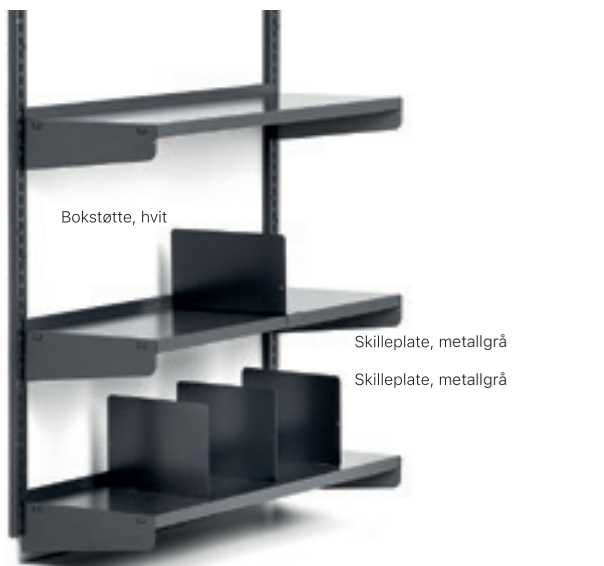

Bokstøtte, metallgrå

	d x h (mm)	Art. nr.	Pris
Vinkel	150 x 200	50365-AO	*
Høyre	260 x 160	50366-AO	*
Venstre	260 x 160	50367-AO	*

Skilleplate, metallgrå

d x h (mm)	Art. nr.	Pris
230 x 180	50146-AO	*

Konsoll, metallgrå for trehille