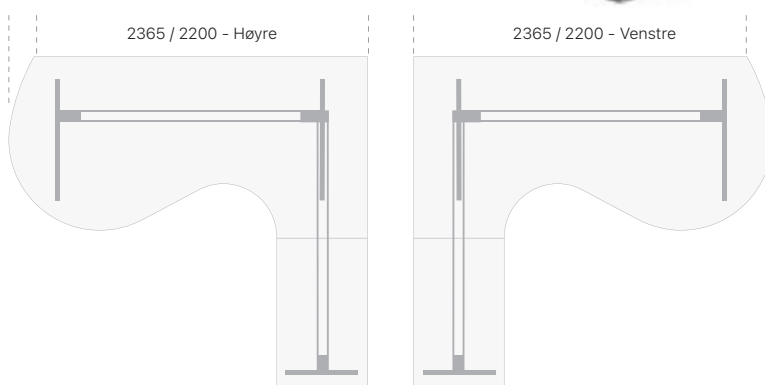

- Antall motorer: 3
- Kapasitet: 150 kg
- Løfthastighet: 38 mm/sek
- Høydejustering: 625-1280 mm
- Føtter: 700+900+500 mm

Designet og kvalitetskontrollert i Skandinavia

ERGOFF

DNA Heve-senkebord - antrasitt laminat

- Antall motorer: 3
- Kapasitet: 150 kg
- Løfthastighet: 38 mm/sek
- Høydejustering: 625-1280 mm
- Føtter: 700+900+500 mm

Stort hjørnebord og møtebord i ett

-  Antall motorer: 3
-  Kapasitet: 150 kg
-  Løftehastighet: 38 mm/sek
-  Høydejustering: 625-1280 mm
-  Føtter: 900+900+500 mm