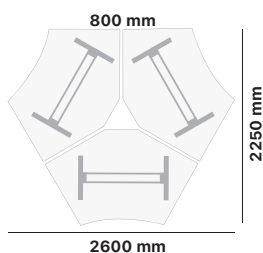

- Antall motorer: 2
- Kapasitet: 125 kg
- Løftehastighet: 38 mm/sek
- Høydejustering: 625-1280 mm
- Føtter: 2 x 500/700 mm

Elektrisk hev-senk
625-1280 mm

ERG OFF

DNA heve-senkebord - bøk laminat

Geometri	Understell	1200 x 600		1200 x 800		1400 x 600		1400 x 800	
		Art. nr.	Pris	Art. nr.	Pris	Art. nr.	Pris	Art. nr.	Pris
Rektangulær	Alu grått	E15578		E15579		E15580		E15581	
	Sort	E15866	*	E15867	*	E15868	*	E15869	*
	Hvitt	E15722		E15723		E15724		E15725	

- Antall motorer: 2
- Kapasitet: 125 kg
- Løftehastighet: 38 mm/sek
- Høydejustering: 625-1280 mm
- Føtter: 2 x 700 mm

ERG OFF

DNA heve-senkebord - bøk laminat

Geometri	Understell	1600 x 800		1800 x 800		2000 x 800		1600 x 800		1800 x 800	
		Art. nr.	Pris	Art. nr.	Pris	Art. nr.	Pris	Art. nr.	Pris	Art. nr.	Pris
Rektangulær	Alu grått	E15582		E16647		E16648		E15583		E18032	
	Sort	E15870	*	E16690	*	E16691	*	E15871	*	E18042	*
	Hvitt	E15726		E16666		E16667		E15727		E18037	
								Med bue			
								E15727		E18037	

- Antall motorer: 2
- Kapasitet: 125 kg
- Løftehastighet: 38 mm/sek
- Høydejustering: 625-1280 mm
- Føtter: 700+900 mm

ERGOFF

DNA heve-senkebord - bøk laminat

Geometri	Understell	1600 x 1200		1800 x 1200		2000 x 1200	
		Art. nr.	Pris	Art. nr.	Pris	Art. nr.	Pris
Høyre	Alugrått	E15587		E15588		E15586	
	Sort	E15875		E15876		E15874	
	Hvitt	E15731	*	E15732	*	E15730	*
Venstre	Alugrått	E15592		E15593		E15591	
	Sort	E15880		E15881		E15879	
	Hvitt	E15736		E15737		E15735	