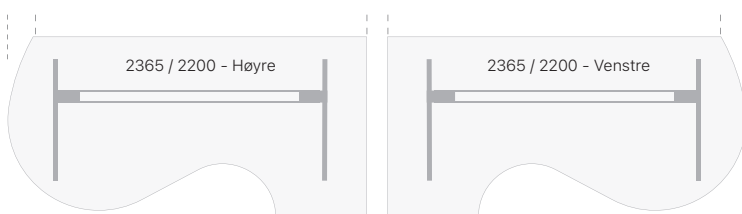

ERGOFF

DNA Heve-senkebord - hvit laminat

Geometri	Understell	2365 x 1200	
		Art. nr.	Pris
Høyre	Alu grått	E15541	
	Sort	E15829	
	Hvitt	E15685	*
Venstre	Alu grått	E15546	
	Sort	E15834	
	Hvitt	E15690	

- Antall motorer: 2
- Kapasitet: 125 kg
- Løftehastighet: 38 mm/sek
- Høydejustering: 625-1280 mm
- Føtter: 2 x 900 mm