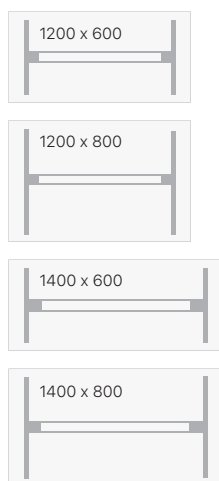

Avdempet, stilig og funksjonelt.
Godt for øyet å se på.

Elektrisk heve-senkefunksjon for bedre ergonomi. Slaglengde 655 mm, arbeidshøyde fra 625 til 1280 mm.

Dører og skuffer på DNA-skap har flotte håndtak i el-galvanisert aluminium.

Skikkelig lås med
fellbar nøkkelbrikke

DNA Heve-senkebord - antrasitt laminat

DNA heve-senke skrivebord er svært delikate, robuste og prisgunstige bord med 650 mm motorisert justering av arbeidshøyde. Heve-senkebordene leveres med 25 mm tykke, antrasitt laminat bordplater. Med dette bordet justerer du enkelt arbeidshøyden fra 625 til 1280 mm (inkludert bordplate). Skrivebordet leveres med motorisert understell i tre farger. Kontrollpanelet har et display som viser aktuell bordhøyde. Det har tre programmerbare arbeidshøyder og gir en påminnelse om at du bør opp og stå (tidspåminnelse). Maksimal løftekapasitet er 125 kg for 2-beinsbord og 150 kg for 3-beinsbord, forutsatt jevnt fordelt last.

- Antall motorer: 2
- Kapasitet: 125 kg
- Løftehastighet: 38 mm/sek
- Høydejustering: 625-1280 mm
- Føtter: 2 x 500/700 mm

Elektrisk hev-senk

ERG OFF

DNA Heve-senkebord - antrasitt laminat

Geometri	Understell	1200 x 600		1200 x 800		1400 x 600		1400 x 800	
		Art. nr.	Pris	Art. nr.	Pris	Art. nr.	Pris	Art. nr.	Pris
Rektangulær	Alugrått	E15963		E16660		E15972		E16661	
	Sort	E16703	*	E16704	*	E16705	*	E16706	*
	Hvitt	E16679		E16680		E16681		E16682	