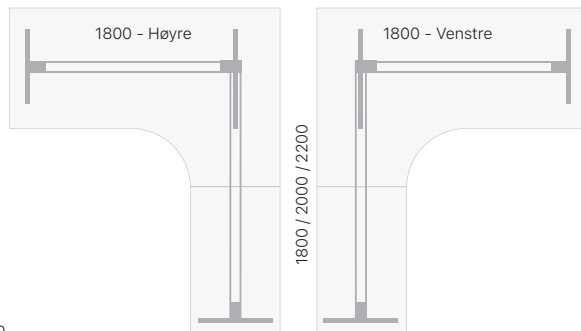

Elektrisk heve-senke bord i flere forskjellige størrelser

ERGOFF

DNA Heve-senkebord - lys grå laminat

1600 x 1800				1600 x 2000		1600 x 2200	
Geometri	Understell	Art. nr.	Pris	Art. nr.	Pris	Art. nr.	Pris
Høyre	Alu grått	E16008		E16011		E16014	
	Sort	E16010		E16013		E16016	
	Hvitt	E16009	*	E16012	*	E16015	*
Venstre	Alu grått	E16020		E16023		E16026	*
	Sort	E16022		E16025		E16028	
	Hvitt	E16021		E16024		E16027	

- Antall motorer: 3
- Kapasitet: 150 kg
- Løfthastighet: 38 mm/sek
- Høydejustering: 625-1280 mm
- Føtter: 700+900+500 mm

Velg mellom alu grått, hvitt eller sort understell

ERGOFF

DNA Heve-senkebord - lys grå laminat

- Antall motorer: 3
- Kapasitet: 150 kg
- Løfthastighet: 38 mm/sek
- Høydejustering: 625-1280 mm
- Føtter: 700+900+500 mm

Designet og kvalitetskontrollert i Skandinavia

ERGOFF

DNA Heve-senkebord - lys grå laminat

- Antall motorer: 3
- Kapasitet: 150 kg
- Løfthastighet: 38 mm/sek
- Høydejustering: 625-1280 mm
- Føtter: 700+900+500 mm

Stort hjørnebord og møtebord i ett

-  Antall motorer: 3
-  Kapasitet: 150 kg
-  Løfthastighet: 38 mm/sek
-  Høydejustering: 625-1280 mm
-  Føtter: 900+900+500 mm