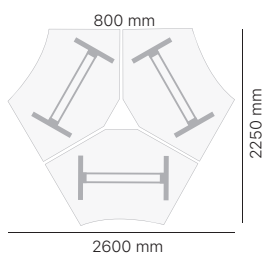

- Antall motorer: 2
- Kapasitet: 125 kg
- Løftehastighet: 38 mm/sek
- Høydejustering: 625-1280 mm
- Føtter: 2 x 500/700 mm

Elektrisk hev-senk

ERG OFF

DNA Heve-senkebord - lys grå laminat

Geometri	Understell	1200 x 600		1200 x 800		1400 x 600		1400 x 800	
		Art. nr.	Pris	Art. nr.	Pris	Art. nr.	Pris	Art. nr.	Pris
Rektangulær	Alugrått	E16651		E16652		E16653		E16654	
	Sort	E16694	*	E16695	*	E16696	*	E16697	*
	Hvitt	E16670		E16671		E16672		E16673	

- Antall motorer: 2
- Kapasitet: 125 kg
- Løftehastighet: 38 mm/sek
- Høydejustering: 625-1280 mm
- Føtter: 2 x 700 mm

ERG OFF

DNA Heve-senkebord - lys grå laminat

Geometri	Understell	1600 x 800		1800 x 800		2000 x 800		1600 x 800		1800 x 800	
		Art. nr.	Pris	Art. nr.	Pris	Art. nr.	Pris	Art. nr.	Pris	Art. nr.	Pris
Rektangulær	Alugrått	E16655		E16657		E16658		E16656		E18034	
	Sort	E16698	*	E16700	*	E16701	*	E16675	*	E18044	*
	Hvitt	E16674		E16676		E16677		E16699		E18039	
								Med bue			

- Antall motorer: 2
- Kapasitet: 125 kg
- Løftehastighet: 38 mm/sek
- Høydejustering: 625-1280 mm
- Føtter: 700+900 mm

ERGOFF

DNA Heve-senkebord - lys grå laminat

Geometri	Understell	1600 x 1200		1800 x 1200		2000 x 1200	
		Art. nr.	Pris	Art. nr.	Pris	Art. nr.	Pris
Høyre	Alu grått	E16005		E16104		E16194	
	Sort	E16007		E16106		E16196	
	Hvitt	E16006	*	E16105	*	E16195	*
Venstre	Alu grått	E16017		E16116		E16206	
	Sort	E16019		E16118		E16208	
	Hvitt	E16018		E16117		E16207	