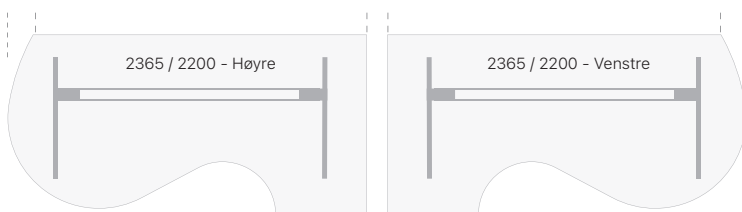

- Antall motorer: 2
- Kapasitet: 125 kg
- Løftehastighet: 38 mm/sek
- Høydejustering: 625-1280 mm
- Føtter: 2 x 500/700 mm

Elektrisk hev-senk
625-1280 mm

ERG OFF

DNA heve-senkebord - bøk laminat

Geometri	Understell	1200 x 600		1200 x 800		1400 x 600		1400 x 800	
		Art. nr.	Pris	Art. nr.	Pris	Art. nr.	Pris	Art. nr.	Pris
Rektangulær	Alu grått	E15578		E15579		E15580		E15581	
	Sort	E15866	*	E15867	*	E15868	*	E15869	*
	Hvitt	E15722		E15723		E15724		E15725	

- Antall motorer: 2
- Kapasitet: 125 kg
- Løftehastighet: 38 mm/sek
- Høydejustering: 625-1280 mm
- Føtter: 2 x 700 mm

ERG OFF

DNA heve-senkebord - bøk laminat

Geometri	Understell	1600 x 800		1800 x 800		2000 x 800		1600 x 800		1800 x 800	
		Art. nr.	Pris	Art. nr.	Pris	Art. nr.	Pris	Art. nr.	Pris	Art. nr.	Pris
Rektangulær	Alu grått	E15582		E16647		E16648		E15583		E18032	
	Sort	E15870	*	E16690	*	E16691	*	E15871	*	E18042	*
	Hvitt	E15726		E16666		E16667		E15727		E18037	
								Med bue			
								E15727		E18037	

- Antall motorer: 2
- Kapasitet: 125 kg
- Løftehastighet: 38 mm/sek
- Høydejustering: 625-1280 mm
- Føtter: 700+900 mm

ERGOFF

DNA heve-senkebord - bøk laminat

Geometri	Understell	1600 x 1200		1800 x 1200		2000 x 1200	
		Art. nr.	Pris	Art. nr.	Pris	Art. nr.	Pris
Høyre	Alugrått	E15587		E15588		E15586	
	Sort	E15875		E15876		E15874	
	Hvitt	E15731	*	E15732	*	E15730	*
Venstre	Alugrått	E15592		E15593		E15591	
	Sort	E15880		E15881		E15879	
	Hvitt	E15736		E15737		E15735	

ERGOFF

DNA heve-senkebord - bøk laminat

Geometri	Understell	Art. nr.	Pris	1750 x 800	
				Art. nr.	Pris
120 grader	Alugrått	E15585			
	Sort	E15873	*		
	Hvitt	E15729			

ERGOFF

DNA heve-senkebord - bøk laminat