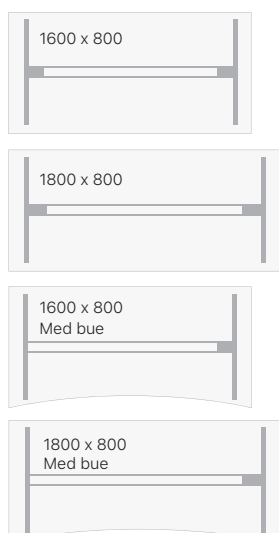

DNA Heve-senkebord - bjørk laminat

DNA heve-senke skrivebord er svært delikate, robuste og prisgunstige bord med 650 mm motorisert justering av arbeidshøyde. Heve-senkebordene leveres med 25 mm tykke, bordplater i bjørk laminat. Med dette bordet justerer du enkelt arbeidshøyden fra 625 til 1280 mm (inkludert bordplate). Skrivebordet leveres med motorisert understell i tre farger. Kontrollpanelet har et display som viser aktuell bordhøyde. Det har tre programmerbare arbeidshøyder og gir en påminnelse om at du bør opp og stå (tidspåminnelse). Maksimal løftekapasitet er 125 kg for 2-beinsbord og 150 kg for 3-beinsbord, forutsatt jevnt fordelt last.

- Antall motorer: 2
- Kapasitet: 125 kg
- Løftehastighet: 38 mm/sek
- Høydejustering: 625-1280 mm
- Føtter: 2 x 500/700 mm

Elektrisk hev-senk

ERG OFF

DNA Heve-senkebord - bjørk laminat

Geometri	Understell	1200 x 600		1200 x 800		1400 x 600		1400 x 800	
		Art. nr.	Pris	Art. nr.	Pris	Art. nr.	Pris	Art. nr.	Pris
Rektangulær	Alugrått	E15626		E15627		E15628		E15629	
	Sort	E15914	*	E15915	*	E15916	*	E15917	*
	Hvitt	E15770		E15771		E15772		E15773	