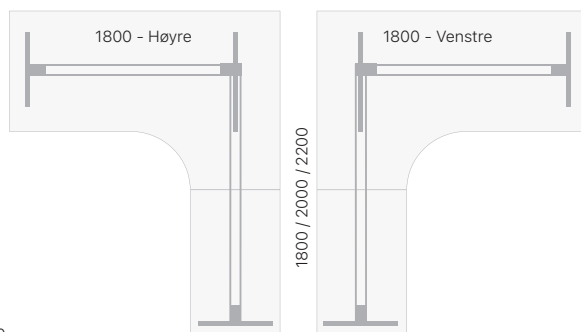

- Antall motorer: 2
- Kapasitet: 125 kg
- Løftehastighet: 38 mm/sek
- Høydejustering: 625-1280 mm
- Føtter: 2 x 900 mm

Elektrisk heve-senke bord i flere forskjellige størrelser

ERGOFF

DNA Heve-senkebord - hvit laminat

- Antall motorer: 3
- Kapasitet: 150 kg
- Løfthastighet: 38 mm/sek
- Høydejustering: 625-1280 mm
- Føtter: 700+900+500 mm

ERGOFF

DNA Heve-senkebord - hvit laminat

		1800 x 1800		1800 x 2000		1800 x 2200	
Geometri	Understell	Art. nr.	Pris	Art. nr.	Pris	Art. nr.	Pris
Høyre	Alu-grått	E15550		E15560		E15570	
	Sort	E15838		E15848		E15858	
	Hvitt	E15694	*	E15704	*	E15714	*
Venstre	Alu-grått	E15555		E15565		E15575	
	Sort	E15843		E15853		E15863	
	Hvitt	E15699		E15709		E15719	

- Antall motorer: 3
- Kapasitet: 150 kg
- Løfthastighet: 38 mm/sek
- Høydejustering: 625-1280 mm
- Føtter: 700+900+500 mm

ERGOFF

DNA Heve-senkebord - hvit laminat

		2000 x 1800		2000 x 2000		2000 x 2200	
Geometri	Understell	Art. nr.	Pris	Art. nr.	Pris	Art. nr.	Pris
Høyre	Alu-grått	E15548		E15558		E15568	
	Sort	E15836		E15846		E15856	
	Hvitt	E15692	*	E15702	*	E15712	*
Venstre	Alu-grått	E15553		E15563		E15573	*
	Sort	E15841		E15851		E15861	
	Hvitt	E15697		E15707		E15717	

- Antall motorer: 3
- Kapasitet: 150 kg
- Løfthastighet: 38 mm/sek
- Høydejustering: 625-1280 mm
- Føtter: 700+900+500 mm

Designet og kvalitetskontrollert i Skandinavia

Stort hjørnebord og møtebord i ett