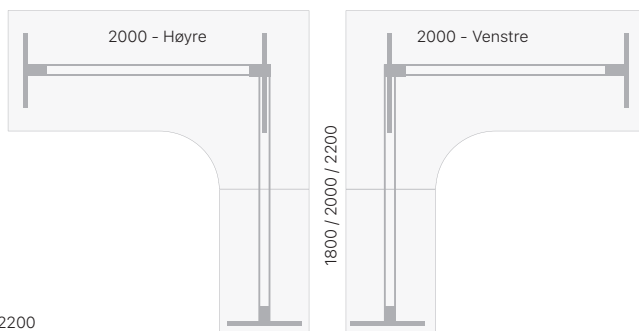

- Antall motorer: 3
- Kapasitet: 150 kg
- Løfthastighet: 38 mm/sek
- Høydejustering: 625-1280 mm
- Føtter: 700+900+500 mm

Designet og kvalitetskontrollert i Skandinavia

ERGOFF

DNA Heve-senkebord - antrasitt laminat

- Antall motorer: 3
- Kapasitet: 150 kg
- Løfthastighet: 38 mm/sek
- Høydejustering: 625-1280 mm
- Føtter: 700+900+500 mm

Stort hjørnebord og møtebord i ett

-  Antall motorer: 3
-  Kapasitet: 150 kg
-  Løftehastighet: 38 mm/sek
-  Høydejustering: 625-1280 mm
-  Føtter: 900+900+500 mm