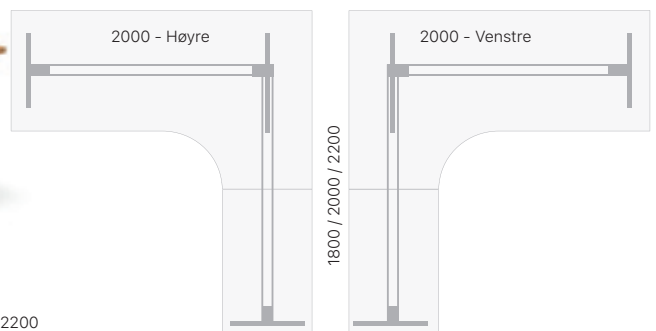

- Antall motorer: 3
- Kapasitet: 150 kg
- Løfthastighet: 38 mm/sek
- Høydejustering: 625-1280 mm
- Føtter: 700+900+500 mm

Designet og kvalitetskontrollert i Skandinavia

ERGOFF

DNA heve-senkebord - bøk laminat

- Antall motorer: 3
- Kapasitet: 150 kg
- Løfthastighet: 38 mm/sek
- Høydejustering: 625-1280 mm
- Føtter: 700+900+500 mm

Stort hjørnebord og møtebord i ett

-  Antall motorer: 3
-  Kapasitet: 150 kg
-  Løfthastighet: 38 mm/sek
-  Høydejustering: 625-1280 mm
-  Føtter: 900+900+500 mm