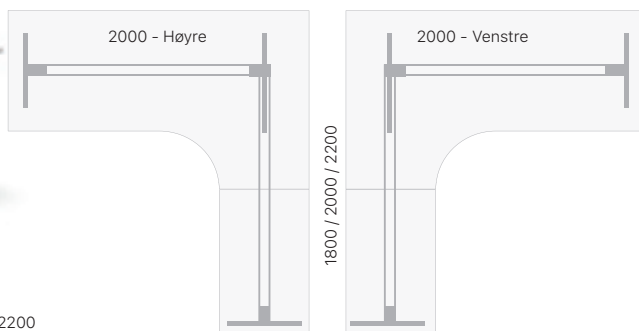

- Antall motorer: 2
- Kapasitet: 125 kg
- Løftehastighet: 38 mm/sek
- Høydejustering: 625-1280 mm
- Føtter: 2 x 900 mm

Elektrisk heve-senke bord i flere forskjellige størrelser

ERGOFF

DNA Heve-senkebord - hvit laminat

- Antall motorer: 3
- Kapasitet: 150 kg
- Løfthastighet: 38 mm/sek
- Høydejustering: 625-1280 mm
- Føtter: 700+900+500 mm

ERGOFF

DNA Heve-senkebord - hvit laminat

		1800 x 1800		1800 x 2000		1800 x 2200	
Geometri	Understell	Art. nr.	Pris	Art. nr.	Pris	Art. nr.	Pris
Høyre	Alu-grått	E15550		E15560		E15570	
	Sort	E15838		E15848		E15858	
	Hvitt	E15694	*	E15704	*	E15714	*
Venstre	Alu-grått	E15555		E15565		E15575	
	Sort	E15843		E15853		E15863	
	Hvitt	E15699		E15709		E15719	

- Antall motorer: 3
- Kapasitet: 150 kg
- Løfthastighet: 38 mm/sek
- Høydejustering: 625-1280 mm
- Føtter: 700+900+500 mm

ERGOFF

DNA Heve-senkebord - hvit laminat

		2000 x 1800		2000 x 2000		2000 x 2200	
Geometri	Understell	Art. nr.	Pris	Art. nr.	Pris	Art. nr.	Pris
Høyre	Alu-grått	E15548		E15558		E15568	
	Sort	E15836		E15846		E15856	
	Hvitt	E15692	*	E15702	*	E15712	*
Venstre	Alu-grått	E15553		E15563		E15573	*
	Sort	E15841		E15851		E15861	
	Hvitt	E15697		E15707		E15717	

- Antall motorer: 3
- Kapasitet: 150 kg
- Løfthastighet: 38 mm/sek
- Høydejustering: 625-1280 mm
- Føtter: 700+900+500 mm

Designet og kvalitetskontrollert i Skandinavia

Stort hjørnebord og møtebord i ett