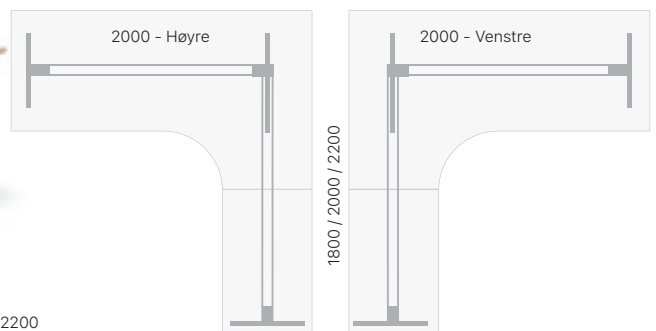

- Antall motorer: 3
- Kapasitet: 150 kg
- Løfthastighet: 38 mm/sek
- Høydejustering: 625-1280 mm
- Føtter: 700+900+500 mm