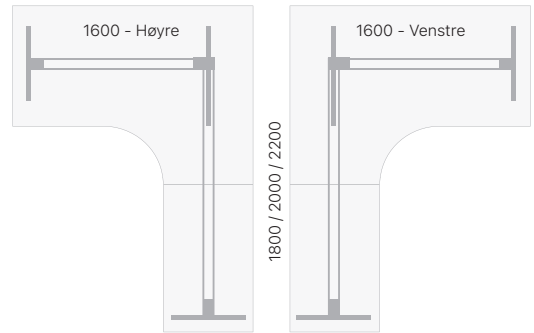

- Antall motorer: 2
- Kapasitet: 125 kg
- Løftehastighet: 38 mm/sek
- Høydejustering: 625-1280 mm
- Føtter: 700+900 mm

ERGOFF

DNA heve-senkebord - bøk laminat

Geometri	Understell	1600 x 1200		1800 x 1200		2000 x 1200	
		Art. nr.	Pris	Art. nr.	Pris	Art. nr.	Pris
Høyre	Alugrått	E15587		E15588		E15586	
	Sort	E15875		E15876		E15874	
	Hvitt	E15731	*	E15732	*	E15730	*
Venstre	Alugrått	E15592		E15593		E15591	
	Sort	E15880		E15881		E15879	
	Hvitt	E15736		E15737		E15735	

Geometri	Understell	Art. nr.	Pris	2365 x 1200	
				Art. nr.	Pris
Høyre	Alugrått	E15589			
	Sort	E15877			
	Hvitt	E15733	*		
Venstre	Alugrått	E15594			
	Sort	E15882			
	Hvitt	E15738			

- Antall motorer: 2
- Kapasitet: 125 kg
- Løftehastighet: 38 mm/sek
- Høydejustering: 625-1280 mm
- Føtter: 2 x 900 mm

Elektrisk heve-senke bord i flere forskjellige størrelser

ERGOFF

DNA heve-senkebord - bøk laminat

		1600 x 1800		1600 x 2000		1600 x 2200	
Geometri	Understell	Art. nr.	Pris	Art. nr.	Pris	Art. nr.	Pris
Høyre	Alu-grått	E15597		E15607		E15617	
	Sort	E15885		E15895		E15905	
	Hvitt	E15741	*	E15751	*	E15761	*
Venstre	Alu-grått	E15602		E15612		E15622	*
	Sort	E15890		E15900		E15910	
	Hvitt	E15746		E15756		E15766	

- Antall motorer: 3
- Kapasitet: 150 kg
- Løfthastighet: 38 mm/sek
- Høydejustering: 625-1280 mm
- Føtter: 700+900+500 mm

Velg mellom alu-grått, hvitt eller sort understell

ERGOFF

DNA heve-senkebord - bøk laminat