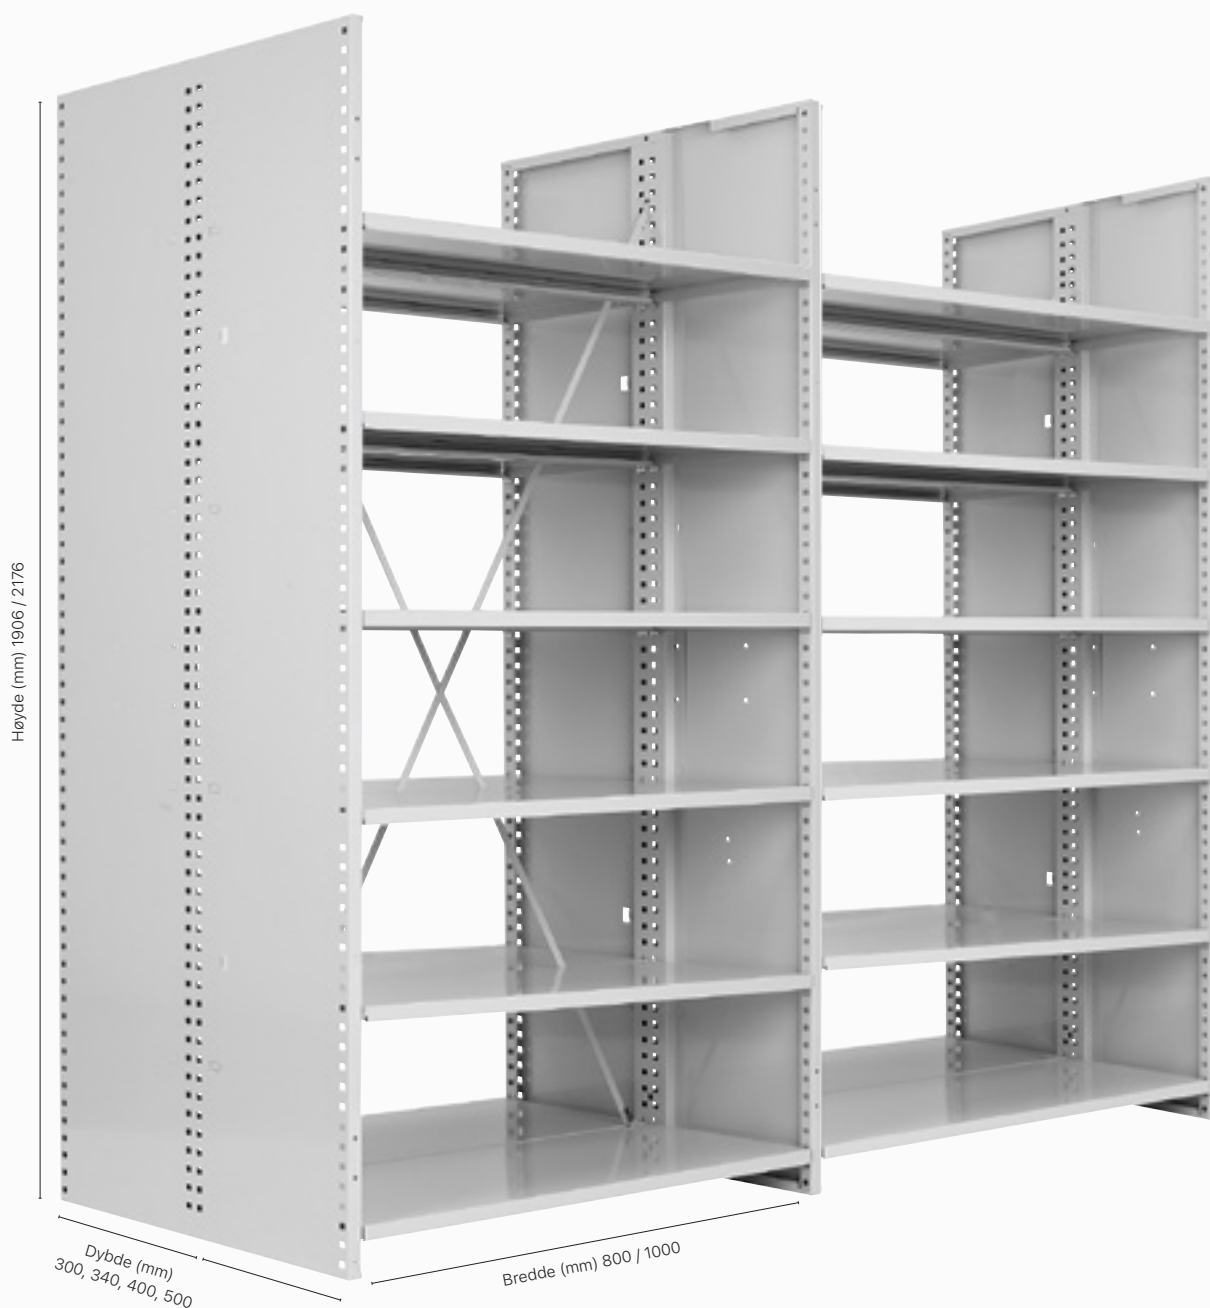

SARPSBORG METALL

Dobbeltsidig

Reol høyde 1906 mm

Leveres med 5 hyller i høyden. Lastgrense 75 kg pr. hylle. I startfag inngår X-stag. For hver reolrekke må det beregnes tillegg for X-stag, ett X-stag for hvert annet tilleggsfag.

Dybde (mm)	Høyde (mm)	Bredde (mm)	Startseksjon	
			Art. nr.	Pris
300	1906	800	96320	*
	1906	1000	96321	*
340	1906	800	96400	*
	1906	1000	96401	*
400	1906	800	96480	*
	1906	1000	96481	*
500	1906	800	96560	*
	1906	1000	96561	*

Følgeseksjon	
Art. nr.	Pris
96648	*
96649	*
96650	*
96651	*
96652	*
96653	*
96654	*
96655	*

SARPSBORG METALL

Dobbeltsidig

Reol høyde 2176 mm

Leveres med 6 hyller i høyden. Lastgrense 75 kg pr. hylle. I startfag inngår X-stag. For hver reolrekke må det beregnes tillegg for X-stag, ett X-stag for hvert annet tilleggsfag.

Dybde (mm)	Høyde (mm)	Bredde (mm)	Startseksjon	
			Art. nr.	Pris
300	2176	800	96360	*
	2176	1000	96361	*
340	2176	800	96440	*
	2176	1000	96441	*
400	2176	800	96520	*
	2176	1000	96521	*
500	2176	800	96600	*
	2176	1000	96601	*

Følgeseksjon	
Art. nr.	Pris
96664	*
96665	*
96666	*
96667	*
96668	*
96669	*
96670	*
96671	*