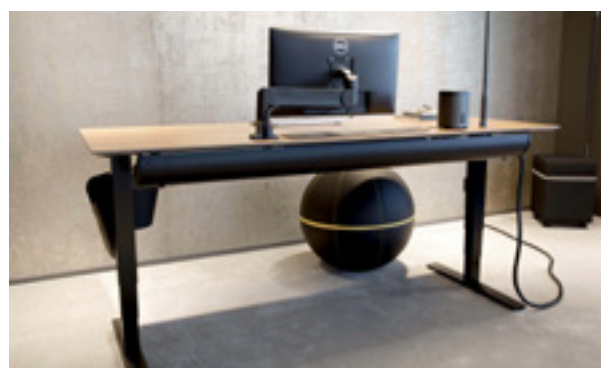

GÖTESSONS

HALFPIPE kabelskjuler for bordmontering

HALFPIPE er en praktisk og stilig kabelskjuler for montering under skrivebord. Den har justerbar bredde 1000 - 1800 mm og er dermed tilpasset skrivebord med bredder fra 1200 mm og oppover. Komplet monteringssett medfølger. Svært enkel montasje.

	Bredde (mm)	Farge	Art. nr.	Pris
For bord	1000 - 1800	Alugrå	K109613	*
	1000 - 1800	Hvit	K109614	*
	1000 - 1800	Sort	K256764	*
Endelukk	Alugrå	Tilbehør	K109617	*
	Hvit	Tilbehør	K109618	*
	Sort	Tilbehør	K256765	*