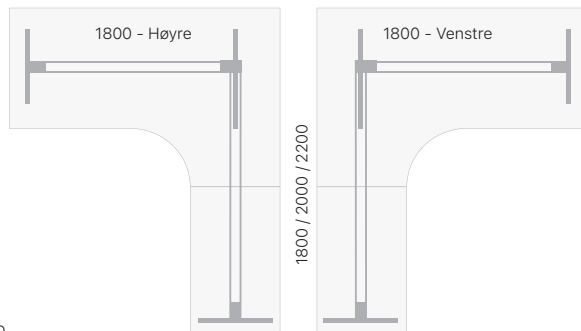

Elektrisk heve-senke bord i flere forskjellige størrelser

ERGOFF

DNA Heve-senkebord - antrasitt laminat

		1600 x 1800		1600 x 2000		1600 x 2200	
Geometri	Understell	Art. nr.	Pris	Art. nr.	Pris	Art. nr.	Pris
Høyre	Alugrått	E15984		E15987		E15990	
	Hvitt	E15985		E15989		E15992	
	Sort	E15986	*	E15988	*	E15991	*
Venstre	Alugrått	E15996		E15999		E16002	*
	Hvitt	E15997		E16001		E16004	
	Sort	E15998		E16000		E16003	

- Antall motorer: 3
- Kapasitet: 150 kg
- Løfthastighet: 38 mm/sek
- Høydejustering: 625-1280 mm
- Føtter: 700+900+500 mm

Velg mellom alugrått, hvitt eller sort understell

ERGOFF

DNA Heve-senkebord - antrasitt laminat

- Antall motorer: 3
- Kapasitet: 150 kg
- Løfthastighet: 38 mm/sek
- Høydejustering: 625-1280 mm
- Føtter: 700+900+500 mm

Designet og kvalitetskontrollert i Skandinavia

ERGOFF

DNA Heve-senkebord - antrasitt laminat