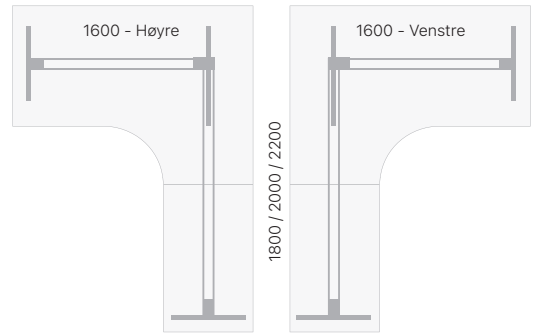

- Antall motorer: 2
- Kapasitet: 125 kg
- Løftehastighet: 38 mm/sek
- Høydejustering: 625-1280 mm
- Føtter: 700+900 mm

ERGOFF

**DNA Heve-senkebord
- bjørk laminat**

Geometri	Understell	1600 x 1200		1800 x 1200		2000 x 1200	
		Art. nr.	Pris	Art. nr.	Pris	Art. nr.	Pris
Høyre	Alu grått	E15635		E15636		E15634	
	Sort	E15923		E15924		E15922	
	Hvitt	E15779	*	E15780	*	E15778	*
Venstre	Alu grått	E15640		E15641		E15639	
	Sort	E15928		E15929		E15927	
	Hvitt	E15784		E15785		E15783	

- Antall motorer: 2
- Kapasitet: 125 kg
- Løftehastighet: 38 mm/sek
- Høydejustering: 625-1280 mm
- Føtter: 2 x 900 mm

Elektrisk heve-senke bord i flere forskjellige størrelser

ERGOFF

DNA Heve-senkebord - bjørk laminat

- Antall motorer: 3
- Kapasitet: 150 kg
- Løfthastighet: 38 mm/sek
- Høydejustering: 625-1280 mm
- Føtter: 700+900+500 mm

Velg mellom alu-grått, hvitt eller sort understell

ERGOFF

DNA Heve-senkebord - bjørk laminat