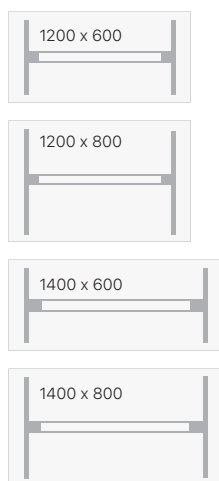

1600 x 900

1800 x 900

DNA bord og oppbevaring. Lys grå laminat

Lyst og varig, med mindre refleksjon enn hvitt

Elektrisk heve-senkefunksjon for bedre ergonomi. Slaglengde 655 mm, arbeidshøyde fra 625 til 1280 mm.

DNA-oppbevaring har soft-closing og skikkelige låser, med fellbar nøkkelbrikke.

DNA Heve-senkebord - lys grå laminat

DNA heve-senke skrivebord er svært delikate, robuste og prisgunstige bord med 650 mm motorisert justering av arbeidshøyde. Heve-senkebordene leveres med 25 mm tykke, lys grå laminat bordplater. Med dette bordet justerer du enkelt arbeidshøyden fra 625 til 1280 mm (inkludert bordplate). Skrivebordet leveres med motorisert understell i tre farger. Kontrollpanelet har et display som viser aktuell bordhøyde. Det har tre programmerbare arbeidshøyder og gir en påminnelse om at du bør opp og stå (tidspåminnelse). Maksimal løftekapasitet er 125 kg for 2-beinsbord og 150 kg for 3-beinsbord, forutsatt jevnt fordelt last.

- Antall motorer: 2
- Kapasitet: 125 kg
- Løftehastighet: 38 mm/sek
- Høydejustering: 625-1280 mm
- Føtter: 2 x 500/700 mm

Elektrisk hev-senk

ERG OFF

DNA Heve-senkebord - lys grå laminat

Geometri	Understell	1200 x 600		1200 x 800		1400 x 600		1400 x 800	
		Art. nr.	Pris	Art. nr.	Pris	Art. nr.	Pris	Art. nr.	Pris
Rektangulær	Alugrått	E16651		E16652		E16653		E16654	
	Sort	E16694	*	E16695	*	E16696	*	E16697	*
	Hvitt	E16670		E16671		E16672		E16673	