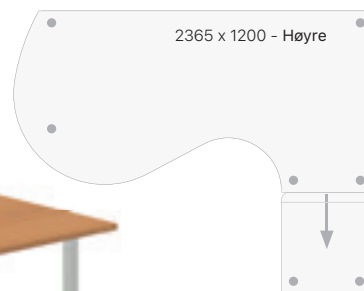

ERG OFF

DNA Skrivebord - bøk laminat - Med bue

Størrelse (mm)	Understell	Art. nr.	Pris
1600 x 800	Alu­grått	K108813	*

1600 x 800 Rektangulær

1800 x 800 Rektangulær

1600 x 800 Med bue

Hjørnebord

Bygg på med ønsket tilsatsbord

Bygg på med ønsket tilsatsbord

ERGOFF

DNA Skrivebord - bøk laminat

Geometri	Størrelse (mm)	Art. nr.	Pris
	2000 x 1200	K108807	*
Venstre	1600 x 1200	K108809	*
	1800 x 1200	K108811	*
	2000 x 1200	K108806	*
Høyre	1600 x 1200	K108808	*
	1800 x 1200	K108810	*

Stort skrivebord og møtebord – med plass til tre

Bygg på med ønsket tilsatsbord

Bygg på med ønsket tilsatsbord

ERGOFF

DNA Skrivebord - bøk laminat

Geometri	Størrelse (mm)	Art. nr.	Pris
Venstre	2365 x 1200	K108803	*
Høyre	2365 x 1200	K108802	*