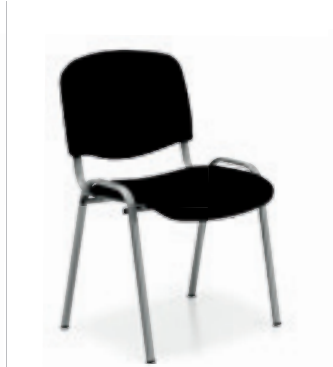

Sort
Understell Alugrå
Art. nr. K102331 **Pris ***