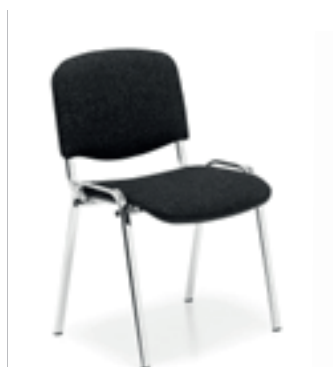

Sort
Understell Krom
Art. nr. K102329 **Pris ***