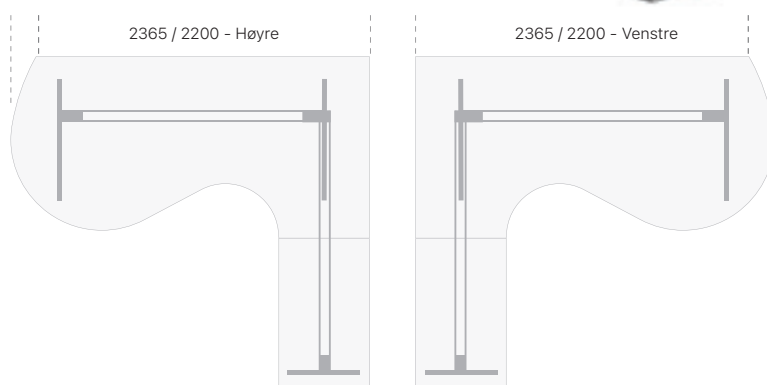

- Antall motorer: 3
- Kapasitet: 150 kg
- Løfthastighet: 38 mm/sek
- Høydejustering: 625-1280 mm
- Føtter: 700+900+500 mm

Designet og kvalitetskontrollert i Skandinavia

ERGOFF

DNA heve-senkebord - bøk laminat

- Antall motorer: 3
- Kapasitet: 150 kg
- Løfthastighet: 38 mm/sek
- Høydejustering: 625-1280 mm
- Føtter: 700+900+500 mm

Stort hjørnebord og møtebord i ett

-  Antall motorer: 3
-  Kapasitet: 150 kg
-  Løfthastighet: 38 mm/sek
-  Høydejustering: 625-1280 mm
-  Føtter: 900+900+500 mm