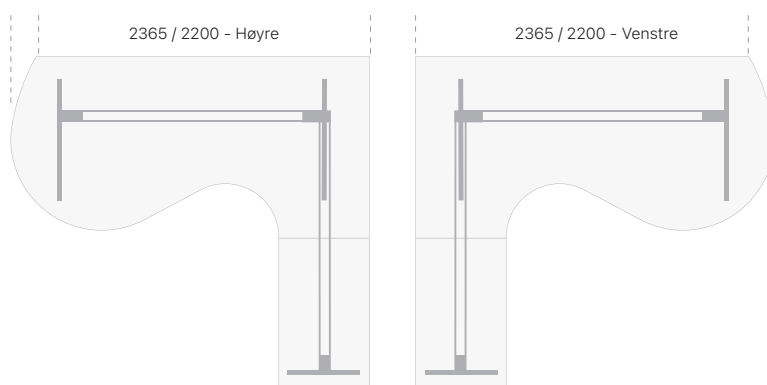

- Antall motorer: 3
- Kapasitet: 150 kg
- Løfthastighet: 38 mm/sek
- Høydejustering: 625-1280 mm
- Føtter: 700+900+500 mm

Designet og kvalitetskontrollert i Skandinavia

ERGOFF

DNA Heve-senkebord - bjørk laminat

- Antall motorer: 3
- Kapasitet: 150 kg
- Løfthastighet: 38 mm/sek
- Høydejustering: 625-1280 mm
- Føtter: 700+900+500 mm

Stort hjørnebord og møtebord i ett

-  Antall motorer: 3
-  Kapasitet: 150 kg
-  Løftehastighet: 38 mm/sek
-  Høydejustering: 625-1280 mm
-  Føtter: 900+900+500 mm