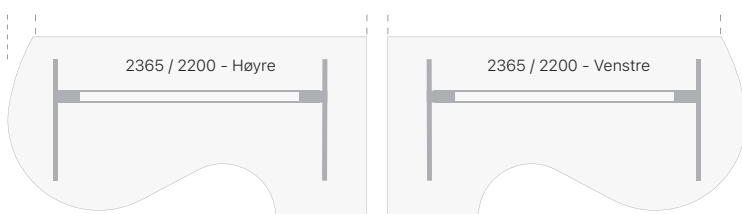

- Antall motorer: 2
- Kapasitet: 125 kg
- Løftehastighet: 38 mm/sek
- Høydejustering: 625-1280 mm
- Føtter: 2 x 500/700 mm

Elektrisk hev-senk

ERG OFF

DNA Heve-senkebord - antrasitt laminat

Geometri	Understell	1200 x 600		1200 x 800		1400 x 600		1400 x 800	
		Art. nr.	Pris	Art. nr.	Pris	Art. nr.	Pris	Art. nr.	Pris
Rektangulær	Alugrått	E15963		E16660		E15972		E16661	
	Sort	E16703	*	E16704	*	E16705	*	E16706	*
	Hvitt	E16679		E16680		E16681		E16682	

ERG OFF

- Antall motorer: 2
- Kapasitet: 125 kg
- Løftehastighet: 38 mm/sek
- Høydejustering: 625-1280 mm
- Føtter: 2 x 700 mm

DNA Heve-senkebord - antrasitt laminat

Geometri	Understell	1600 x 800		1800 x 800		2000 x 800		1600 x 800		1800 x 800	
		Art. nr.	Pris	Art. nr.	Pris	Art. nr.	Pris	Art. nr.	Pris	Art. nr.	Pris
Rektangulær	Alugrått	E16065		E16155		E16662		E16062		E18031	
	Sort	E16707	*	E16709	*	E16710	*	E16708	*	E18041	*
	Hvitt	E16683		E16685		E16686		E16684		E18036	
								Med bue			

- Antall motorer: 2
- Kapasitet: 125 kg
- Løfthastighet: 38 mm/sek
- Høydejustering: 625-1280 mm
- Føtter: 700+900 mm

ERGOFF

DNA Heve-senkebord - antrasitt laminat

Geometri	Understell	1600 x 1200		1800 x 1200		2000 x 1200	
		Art. nr.	Pris	Art. nr.	Pris	Art. nr.	Pris
Høyre	Alugrått	E15981		E16080		E16170	
	Sort	E15983		E16082		E16172	
	Hvitt	E15982	*	E16081	*	E16171	*
Venstre	Alugrått	E15993		E16092		E16182	
	Sort	E15995		E16094		E16184	
	Hvitt	E15994		E16093		E16183	

ERGOFF

DNA Heve-senkebord - antrasitt laminat

1750 x 800

Geometri	Understell	Art. nr.	Pris
120 grader	Alugrått	E16663	
	Sort	E16711	*
	Hvitt	E16687	

ERGOFF

DNA Heve-senkebord - antrasitt laminat

2365 x 1200