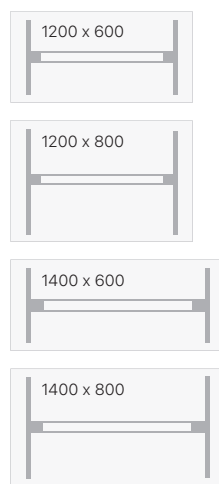

DNA heve-senke skrivebord er svært delikate, robuste og prisgunstige bord med 650 mm motorisert justering av arbeidshøyde. Heve-senkebordene leveres med 25 mm tykke, bordplater i bøk laminat. Med dette bordet justerer du enkelt arbeidshøyden fra 625 til 1280 mm (inkludert bordplate). Skrivebordet leveres med motorisert understell i tre farger. Kontrollpanelet har et display som viser aktuell bordhøyde. Det har tre programmerbare arbeidshøyder og gir en påminnelse om at du bør opp og stå (tidspåminnelse). Maksimal løftekapasitet er 125 kg for 2-beinsbord og 150 kg for 3-beinsbord, forutsatt jevnt fordelt last.