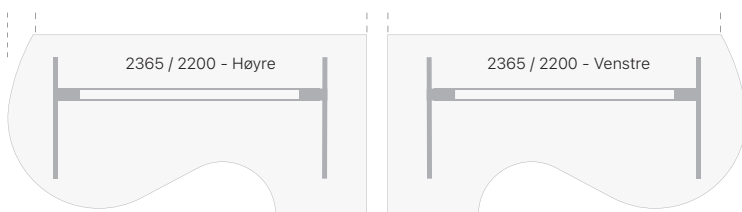

- Antall motorer: 2
- Kapasitet: 125 kg
- Løftehastighet: 38 mm/sek
- Høydejustering: 625-1280 mm
- Føtter: 2 x 500/700 mm

Elektrisk hev-senk

ERG OFF

DNA Heve-senkebord - lys grå laminat

Geometri	Understell	1200 x 600		1200 x 800		1400 x 600		1400 x 800	
		Art. nr.	Pris	Art. nr.	Pris	Art. nr.	Pris	Art. nr.	Pris
Rektangulær	Alugrått	E16651		E16652		E16653		E16654	
	Sort	E16694	*	E16695	*	E16696	*	E16697	*
	Hvitt	E16670		E16671		E16672		E16673	

- Antall motorer: 2
- Kapasitet: 125 kg
- Løftehastighet: 38 mm/sek
- Høydejustering: 625-1280 mm
- Føtter: 2 x 700 mm

ERG OFF

DNA Heve-senkebord - lys grå laminat

Geometri	Understell	1600 x 800		1800 x 800		2000 x 800		1600 x 800		1800 x 800	
		Art. nr.	Pris	Art. nr.	Pris	Art. nr.	Pris	Art. nr.	Pris	Art. nr.	Pris
Rektangulær	Alugrått	E16655		E16657		E16658		E16656		E18034	
	Sort	E16698	*	E16700	*	E16701	*	E16675	*	E18044	*
	Hvitt	E16674		E16676		E16677		E16699		E18039	
								Med bue			

- Antall motorer: 2
- Kapasitet: 125 kg
- Løftehastighet: 38 mm/sek
- Høydejustering: 625-1280 mm
- Føtter: 700+900 mm

ERGOFF

DNA Heve-senkebord - lys grå laminat

Geometri	Understell	1600 x 1200		1800 x 1200		2000 x 1200	
		Art. nr.	Pris	Art. nr.	Pris	Art. nr.	Pris
Høyre	Alu grått	E16005		E16104		E16194	
	Sort	E16007		E16106		E16196	
	Hvitt	E16006	*	E16105	*	E16195	*
Venstre	Alu grått	E16017		E16116		E16206	
	Sort	E16019		E16118		E16208	
	Hvitt	E16018		E16117		E16207	

ERGOFF

DNA Heve-senkebord - lys grå laminat

Geometri	Understell	Art. nr.	Pris	1750 x 800	
				Art. nr.	Pris
120 grader	Alu grått	E16659			
	Sort	E16702	*		
	Hvitt	E16678			

ERGOFF

DNA Heve-senkebord - lys grå laminat