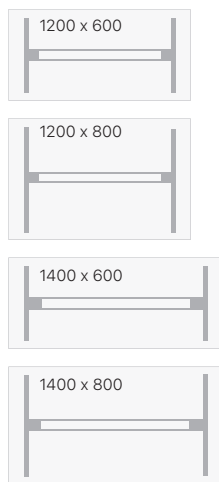

DNA bord og oppbevaring. Hvit laminat

Lyst, trivelig og lekkert.
Passer lett inn i alle miljøer

Elektrisk heve-senkefunksjon for bedre ergonomi. Slaglengde 655 mm, arbeidshøyde fra 625 til 1280 mm.

Dører og skuffer på DNA-skap har flotte håndtak i el-galvanisert aluminium.

DNA Heve-senkebord - hvit laminat

DNA heve-senke skrivebord er svært delikate, robuste og prisgunstige bord med 650 mm motorisert justering av arbeidshøyde. Heve-senkebordene leveres med 25 mm tykke, hvite bordplater. Med dette bordet justerer du enkelt arbeidshøyden fra 625 til 1280 mm (inkludert bordplate). Skrivebordet leveres med motorisert understell i tre farger. Kontrollpanelet har et display som viser aktuell bordhøyde. Det har tre programmerbare arbeidshøyder og gir en påminnelse om at du bør opp og stå (tidspåminnelse). Maksimal løftekapasitet er 125 kg for 2-beinsbord og 150 kg for 3-beinsbord, forutsatt jevnt fordelt last.

- Antall motorer: 2
- Kapasitet: 125 kg
- Løftehastighet: 38 mm/sek
- Høydejustering: 625-1280 mm
- Føtter: 2 x 500/700 mm

Elektrisk hev-senk

ERG OFF

DNA Heve-senkebord - hvit laminat

Geometri	Understell	1200 x 600		1200 x 800		1400 x 600		1400 x 800	
		Art. nr.	Pris	Art. nr.	Pris	Art. nr.	Pris	Art. nr.	Pris
Rektangulær	Alugrått	E15530		E15531		E15532		E15533	
	Sort	E15818	*	E15819	*	E15820	*	E15821	*
	Hvitt	E15674		E15675		E15676		E15677	