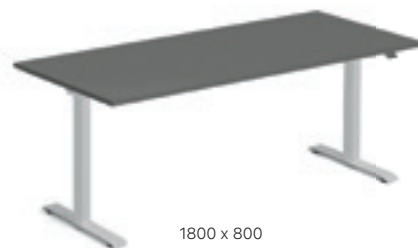

Kontormøbler og innredning
fra ledende merkevarer

Innhold

Ekoflex Skrivebord	4
DNA Kontormøbler - Lys grå	6
DNA Kontormøbler - Antrasitt	18
DNA Kontormøbler - Hvit	30
DNA Kontormøbler - Bøk	42
DNA Kontormøbler - Bjørk	52
Flexidesk skrivebord	62
Kontorstoler	64
Runde bord	90
Sammenleggbare bord	94
Konferansestoler	96
Konferanse- og kantinestoler	104
Klappstoler	116
Barstoler	120
Resepsjonsdisker	122
Loungemøbler	124
Det aktive kontoret	126
Skjerm- og pc-tilbehør	134
Belysning	138
Kildesortering	140
Whiteboardtavler	142
Kontor- og arkivhyller	146
Kontorskap i stål	154
Arkivskap	158
Mobiltelefon- og småromsskap	159
Arkivreoler	160

Ekoflex Heve-senkebord

Ekoflex heve-senke skrivebord er svært delikate, robuste og prisgunstige bord med 470 mm motorisert justering av arbeidshøyde. Heve-senkebordene leveres med 25 mm tykke laminat bordplater med rette hjørner. Med dette bordet justerer du enkelt arbeidshøyden fra 710 til 1200 mm (inkludert bordplate). Skrivebordet leveres med motorisert understell. Maksimal løftekapasitet er 100 kg for 2-beinsbord, forutsatt jevnt fordelt last.

1600 x 800

1800 x 800

1200 x 800

-  Antall motorer: 2
-  Kapasitet: 100 kg
-  Løftehastighet: 32 mm/sek
-  Høydejustering: 710-1200 mm
-  Føtter: 2 x 650 mm

ERG OFF

Ekoflex Heve-senkebord

Ekoflex heve-senke skrivebord er svært delikate, robuste og prisgunstige bord med 470 mm motorisert justering av arbeidshøyde. Heve-senkebordene leveres med 25 mm tykke laminat bordplater med rette hjørner. Med dette bordet justerer du enkelt arbeidshøyden fra 710 til 1200 mm (inkludert bordplate). Skrivebordet leveres med motorisert understell. Maksimal løftekapasitet er 100 kg for 2-beinsbord, forutsatt jevnt fordelt last.