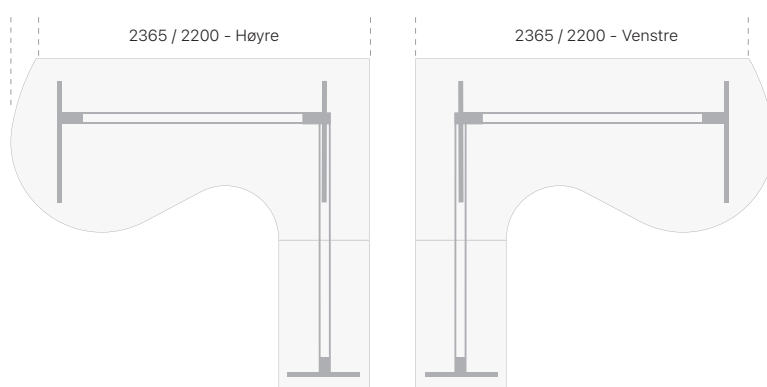

- Antall motorer: 3
- Kapasitet: 150 kg
- Løfthastighet: 38 mm/sek
- Høydejustering: 625-1280 mm
- Føtter: 700+900+500 mm

ERGOFF

DNA Heve-senkebord - hvit laminat

		1800 x 1800		1800 x 2000		1800 x 2200	
Geometri	Understell	Art. nr.	Pris	Art. nr.	Pris	Art. nr.	Pris
Høyre	Alu-grått	E15550		E15560		E15570	
	Sort	E15838		E15848		E15858	
	Hvitt	E15694	*	E15704	*	E15714	*
Venstre	Alu-grått	E15555		E15565		E15575	
	Sort	E15843		E15853		E15863	
	Hvitt	E15699		E15709		E15719	

- Antall motorer: 3
- Kapasitet: 150 kg
- Løfthastighet: 38 mm/sek
- Høydejustering: 625-1280 mm
- Føtter: 700+900+500 mm

ERGOFF

DNA Heve-senkebord - hvit laminat

		2000 x 1800		2000 x 2000		2000 x 2200	
Geometri	Understell	Art. nr.	Pris	Art. nr.	Pris	Art. nr.	Pris
Høyre	Alu-grått	E15548		E15558		E15568	
	Sort	E15836		E15846		E15856	
	Hvitt	E15692	*	E15702	*	E15712	*
Venstre	Alu-grått	E15553		E15563		E15573	*
	Sort	E15841		E15851		E15861	
	Hvitt	E15697		E15707		E15717	

- Antall motorer: 3
- Kapasitet: 150 kg
- Løfthastighet: 38 mm/sek
- Høydejustering: 625-1280 mm
- Føtter: 700+900+500 mm

Designet og kvalitetskontrollert i Skandinavia

Stort hjørnebord og møtebord i ett

-  Antall motorer: 3
-  Kapasitet: 150 kg
-  Løfthastighet: 38 mm/sek
-  Høydejustering: 625-1280 mm
-  Føtter: 900+900+500 mm

ERG OFF

DNA Heve-senkebord - hvit laminat

Geometri	Understell	2365 x 1800		2365 x 2000		2365 x 2200	
		Art. nr.	Pris	Art. nr.	Pris	Art. nr.	Pris
Høyre	Alu grått	E15551		E15561		E15571	
	Sort	E15839		E15849		E15859	
	Hvitt	E15695	*	E15705	*	E15715	*
Venstre	Alu grått	E15556		E15566		E15576	
	Sort	E15844		E15854		E15864	
	Hvitt	E15700		E15710		E15720	