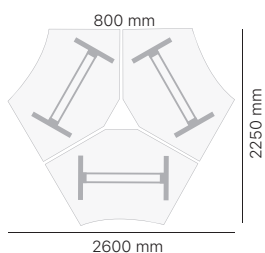

- Antall motorer: 2
- Kapasitet: 125 kg
- Løftehastighet: 38 mm/sek
- Høydejustering: 625-1280 mm
- Føtter: 2 x 500/700 mm

Elektrisk hev-senk

ERG OFF

DNA Heve-senkebord - antrasitt laminat

Geometri	Understell	1200 x 600		1200 x 800		1400 x 600		1400 x 800	
		Art. nr.	Pris	Art. nr.	Pris	Art. nr.	Pris	Art. nr.	Pris
Rektangulær	Alugrått	E15963		E16660		E15972		E16661	
	Sort	E16703	*	E16704	*	E16705	*	E16706	*
	Hvitt	E16679		E16680		E16681		E16682	

ERG OFF

- Antall motorer: 2
- Kapasitet: 125 kg
- Løftehastighet: 38 mm/sek
- Høydejustering: 625-1280 mm
- Føtter: 2 x 700 mm

DNA Heve-senkebord - antrasitt laminat

Geometri	Understell	1600 x 800		1800 x 800		2000 x 800		1600 x 800		1800 x 800	
		Art. nr.	Pris	Art. nr.	Pris	Art. nr.	Pris	Art. nr.	Pris	Art. nr.	Pris
Rektangulær	Alugrått	E16065		E16155		E16662		E16062		E18031	
	Sort	E16707	*	E16709	*	E16710	*	E16708	*	E18041	*
	Hvitt	E16683		E16685		E16686		E16684		E18036	
								Med bue			

- Antall motorer: 2
- Kapasitet: 125 kg
- Løfthastighet: 38 mm/sek
- Høydejustering: 625-1280 mm
- Føtter: 700+900 mm

ERGOFF

DNA Heve-senkebord - antrasitt laminat

Geometri	Understell	1600 x 1200		1800 x 1200		2000 x 1200	
		Art. nr.	Pris	Art. nr.	Pris	Art. nr.	Pris
Høyre	Alugrått	E15981		E16080		E16170	
	Sort	E15983		E16082		E16172	
	Hvitt	E15982	*	E16081	*	E16171	*
Venstre	Alugrått	E15993		E16092		E16182	
	Sort	E15995		E16094		E16184	
	Hvitt	E15994		E16093		E16183	