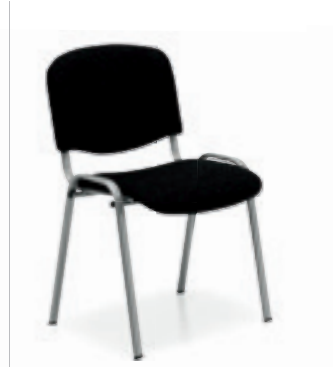

Mørk grå
Understell Alugrå
Art. nr. K102332 **Pris ***