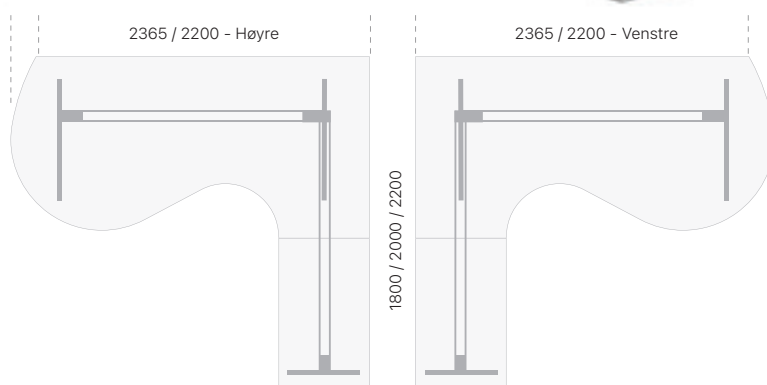

- Antall motorer: 3
- Kapasitet: 150 kg
- Løfthastighet: 38 mm/sek
- Høydejustering: 625-1280 mm
- Føtter: 700+900+500 mm

Designet og kvalitetskontrollert i Skandinavia

ERGOFF

DNA Heve-senkebord - lys grå laminat

2000 x 1800				2000 x 2000		2000 x 2200	
Geometri	Understell	Art. nr.	Pris	Art. nr.	Pris	Art. nr.	Pris
Høyre	Alu grått	E16197		E16200		E16203	
	Sort	E16199		E16202		E16205	
	Hvitt	E16198	*	E16201	*	E16204	*
Venstre	Alu grått	E16209		E16212		E16215	*
	Sort	E16211		E16214		E16217	
	Hvitt	E16210		E16213		E16216	

- Antall motorer: 3
- Kapasitet: 150 kg
- Løfthastighet: 38 mm/sek
- Høydejustering: 625-1280 mm
- Føtter: 700+900+500 mm

Stort hjørnebord og møtebord i ett

-  Antall motorer: 3
-  Kapasitet: 150 kg
-  Løfthastighet: 38 mm/sek
-  Høydejustering: 625-1280 mm
-  Føtter: 900+900+500 mm