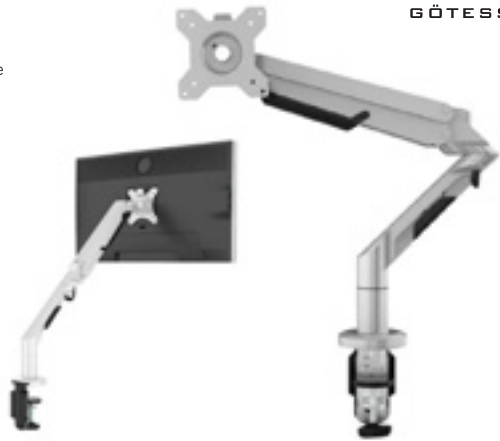

Sittehøyde (mm)	520 - 720
Understell	Sort
b x d x h (mm)	580 x 580 x 520 - 720
Design	Peter Opsvik
Garanti	5 år

Stoff	Art. nr.	Pris
Sort - Kvadrat Revive 194	E11168	*

ERGOFF

Ergoview skjermholder

Skjermholder Ergoview 2.0 er en stabil rimelig, treleddet gassarm i aluminium, som gir optimale ergonomiske arbeidsbetingelser og frigjør plass på skrivebordet. Gasstrykket i armen justeres etter vekten på skjermen - i intervallet fra 3 til 12 kg. Med mulighet for å rotere 360 grader, vinkles 85 grader oppover og 15 grader nedover, kan du være sikker på at du raskt stiller inn din skjerm for ergonomisk optimal avstand, høyde og vinkel. Innfesting til bordplaten er enkelt med Quick-release-funksjon; man skrur VESA-festet fast til skjermen, som så "klikkes" fast i skjermholderen. Ergoview 2.0 leveres med bordfeste for plassering på bordkanten eller i hullgjennomføring i platen.

Skjermfeste VESA 75 x 75, 100 x 100

Kapasitet (kg) 3 - 12

Skjermstørrelse 17" - 36"

Farge	Art. nr.	Pris
Alugrå	395897	*
Hvit	395898	*

GÖTESSONS

GÖTESSONS

V4 Skjermholder

Meget prisgunstig, praktisk og stabil monitorarm, som monteres med klemfeste eller i 80 mm kabelgjennomføring. Monitorarmen leveres komplett for begge innfestingsmetoder og med roter- og tiltbar VESA-feste 75 og 100. Høyden på armen justeres manuelt i den medfølgende stolpen, med valgfri innfesting i fire spor. Twin-utgaven leveres også med en stolpe, men med to armer som kan flyttes og opereres individuelt - maks. belastning er 8 kg per arm. V4 monitorarmen er et godt valg!