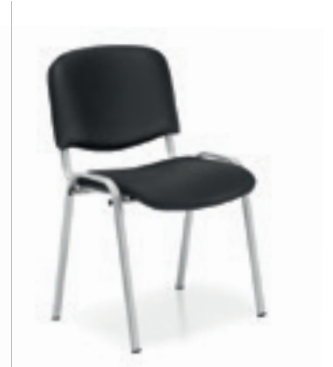

Sort
Understell Alugrå
Art. nr. K113746 **Pris ***