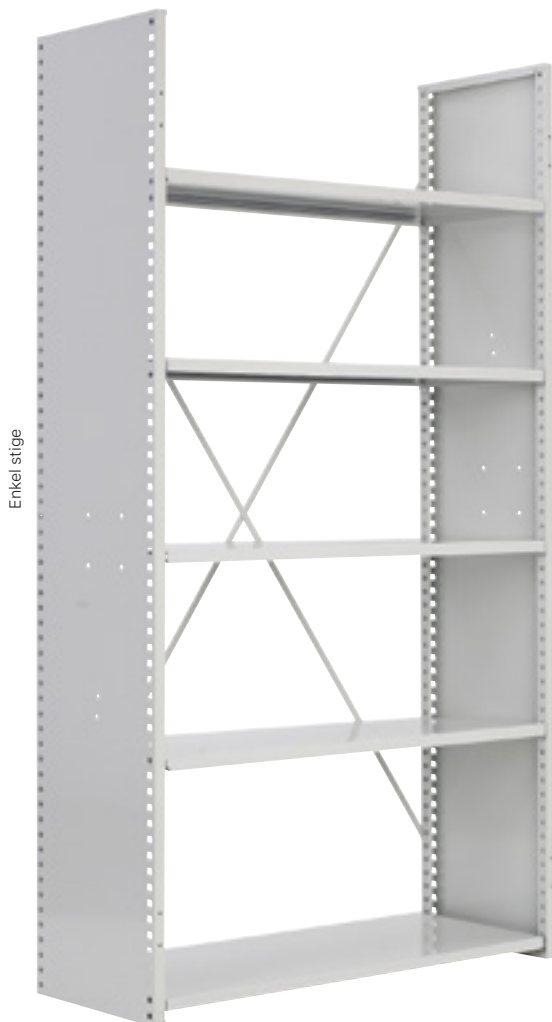

Arkivreoler

Et meget solid og funksjonelt hyllesystem for oppbevaring av arkivpermer, kontorutstyr, papir, rekvisita osv. Gjennom stor variasjon av hylledybder, kapasitet og tilvalg sikres optimal utnyttelse av lagerrommet - tilpasset ditt behov. I de ferdige definerte start- og følgefagene har hyllene en lastegrense på 75 kg, tilfredsstillende for å få orden på de fleste lagerbehov.

Farge	Lysegrå RAL7035
Materiale	Stål
Ståltykkelse (mm)	0,8
Garanti	5 år

	Art. nr.	Pris
Bak- og fremkantlist	55942	*
Krysstag dobbeltreol	60278	*
Krysstag enkeltreol	60275	*

Stiger		Enkel stige	
Dybde (mm)	Høyde (mm)	Art. nr.	Pris
300	1906	50017	*
	2176	50018	*
340	1906	50021	*
	2176	50022	*
400	1906	50025	*
	2176	50026	*
500	1906	50029	*
	2176	50030	*

Dobbel stige	
Art. nr.	Pris
50001	*
50002	*
50005	*
50006	*
50009	*
50010	*
50013	*
50014	*

Tak til reol		Tak til enkeltreol		Tak til dobbeltreol	
Dybde (mm)	Bredde (mm)	Art. nr.	Pris	Art. nr.	Pris
300	800	60107	*	60099	*
	1000	60108	*	60100	*
340	800	60109	*	60101	*
	1000	60110	*	60102	*
400	800	60111	*	60103	*
	1000	60112	*	60104	*
500	800	60113	*	60105	*
	1000	60114	*	60106	*