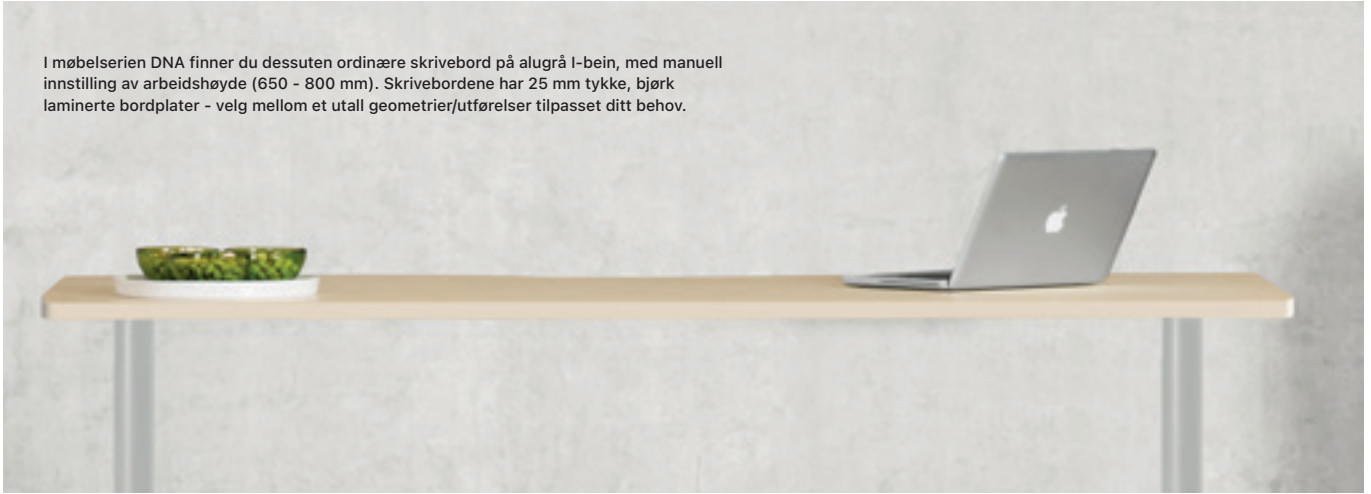

I møbelserien DNA finner du dessuten ordinære skrivebord på alu-grå I-bein, med manuell innstilling av arbeidshøyde (650 - 800 mm). Skrivebordene har 25 mm tykke, bjørk laminerte bordplater - velg mellom et utall geometrier/utførelser tilpasset ditt behov.

- 1200 x 600 •
- 1400 x 600 •