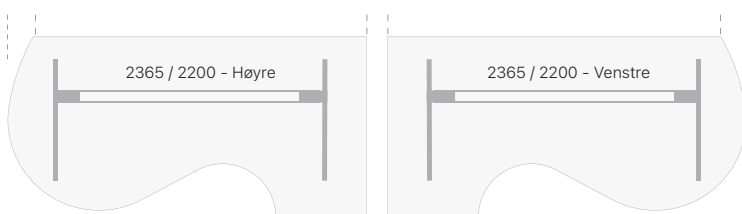

ERGOFF

**DNA Heve-senkebord
- bjørk laminat**

Geometri	Understell	2365 x 1200	
		Art. nr.	Pris
Høyre	Alu grått	E15637	
	Sort	E15925	*
	Hvitt	E15781	
Venstre	Alu grått	E15642	
	Sort	E15930	*
	Hvitt	E15786	

- Antall motorer: 2
- Kapasitet: 125 kg
- Løftehastighet: 38 mm/sek
- Høydejustering: 625-1280 mm
- Føtter: 2 x 900 mm