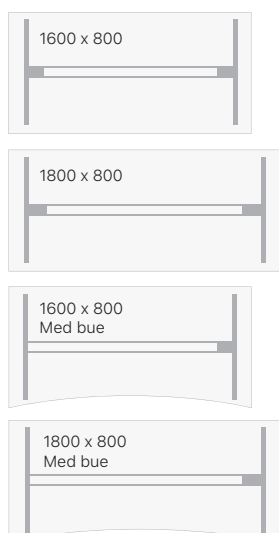

DNA-oppbevaring har soft-closing og skikkelige låser, med fellbar nøkkelbrikke.

DNA Heve-senkebord - lys grå laminat

DNA heve-senke skrivebord er svært delikate, robuste og prisgunstige bord med 650 mm motorisert justering av arbeidshøyde. Heve-senkebordene leveres med 25 mm tykke, lys grå laminat bordplater. Med dette bordet justerer du enkelt arbeidshøyden fra 625 til 1280 mm (inkludert bordplate). Skrivebordet leveres med motorisert understell i tre farger. Kontrollpanelet har et display som viser aktuell bordhøyde. Det har tre programmerbare arbeidshøyder og gir en påminnelse om at du bør opp og stå (tidspåminnelse). Maksimal løftekapasitet er 125 kg for 2-beinsbord og 150 kg for 3-beinsbord, forutsatt jevnt fordelt last.

- Antall motorer: 2
- Kapasitet: 125 kg
- Løftehastighet: 38 mm/sek
- Høydejustering: 625-1280 mm
- Føtter: 2 x 500/700 mm

Elektrisk hev-senk

ERG OFF

DNA Heve-senkebord - lys grå laminat

Geometri	Understell	1200 x 600		1200 x 800		1400 x 600		1400 x 800	
		Art. nr.	Pris	Art. nr.	Pris	Art. nr.	Pris	Art. nr.	Pris
Rektangulær	Alugrått	E16651		E16652		E16653		E16654	
	Sort	E16694	*	E16695	*	E16696	*	E16697	*
	Hvitt	E16670		E16671		E16672		E16673	

- Antall motorer: 2
- Kapasitet: 125 kg
- Løftehastighet: 38 mm/sek
- Høydejustering: 625-1280 mm
- Føtter: 2 x 700 mm

ERG OFF

DNA Heve-senkebord - lys grå laminat

Geometri	Understell	1600 x 800		1800 x 800		2000 x 800		1600 x 800		1800 x 800	
		Art. nr.	Pris	Art. nr.	Pris	Art. nr.	Pris	Art. nr.	Pris	Art. nr.	Pris
Rektangulær	Alugrått	E16655		E16657		E16658		E16656		E18034	
	Sort	E16698	*	E16700	*	E16701	*	E16675	*	E18044	*
	Hvitt	E16674		E16676		E16677		E16699		E18039	
								Med bue			