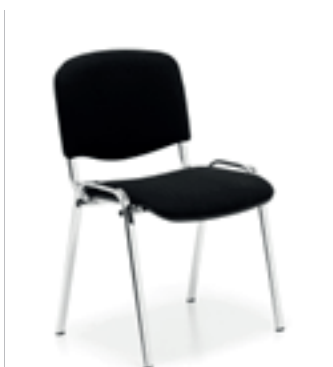

Sort
Understell Krom
Art. nr. K102328 **Pris ***