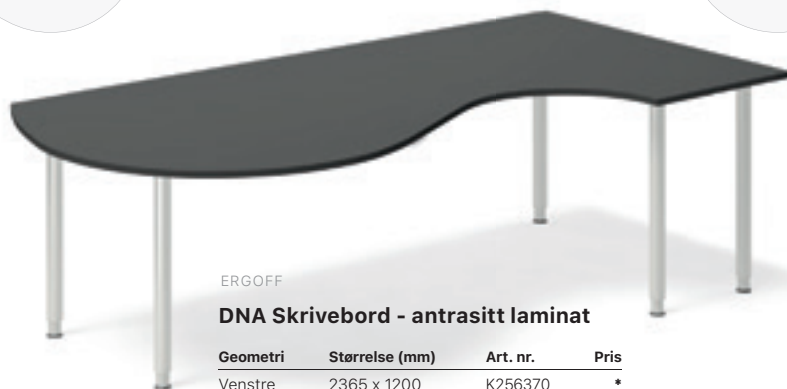

Bygg på med ønsket tilsatsbord